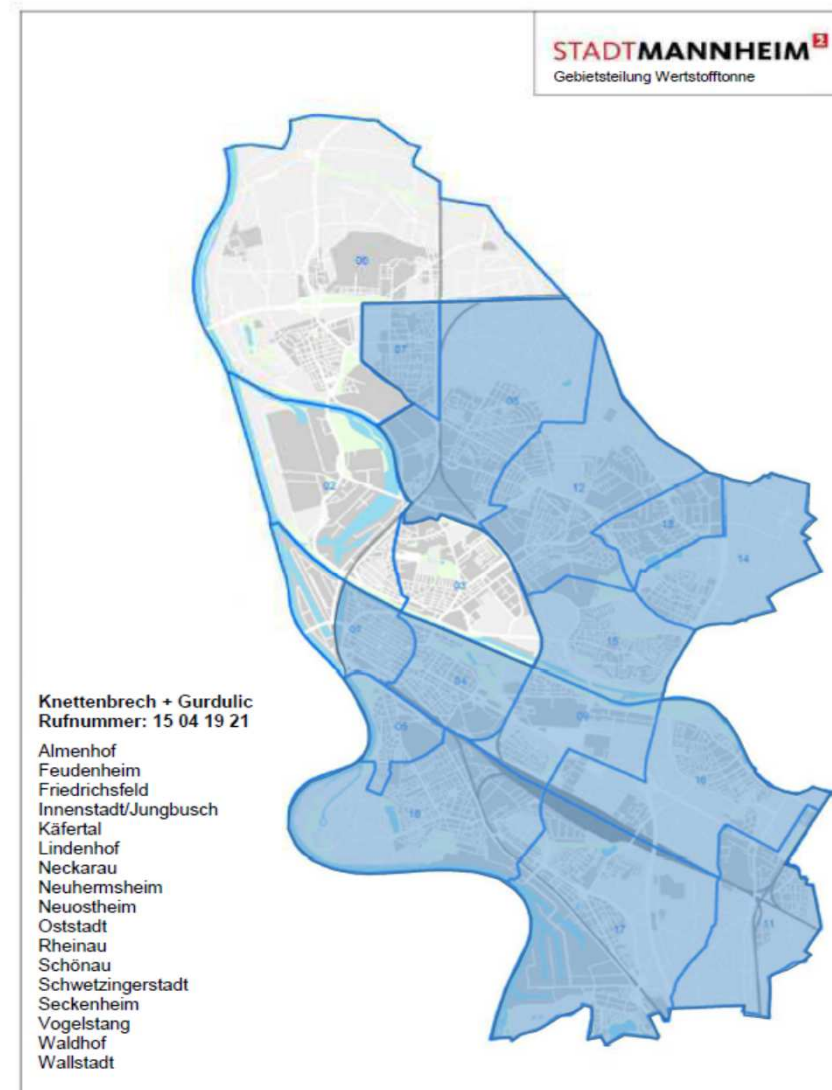

## Straßenliste K+G nach Stadtteilen

### 163 Almenhof

---

Almenplatz  
Almenstr.  
August-Bebel-Str.  
Brentanostr.  
Eugen-Richter-Str.  
Fabrikstationstr.  
Franz-Sigel-Str.  
Freiheitsplatz  
Friedrich-Böttger-Str.  
Goeggstr.  
Hasenackerstr.  
Heckerstr.  
Heinrich-Heine-Str.  
Heinrich-Hoff-Str.  
Höferstr.  
Im Lohr  
Im Sennteich  
Karl-Blind-Str.  
Karl-Marx-Str.  
Karl-Traub-Str.  
Lassallestr.  
Lettestr.  
Ludwig-Frank-Str.  
Molkenbührstr.  
Mönchwörthstr.  
Neckarauer Str.  
Niederfeldstr.  
Robert-Blum-Str.  
Rottfeldstr.  
Speyerer Str.

Steubenstr.  
Struvestr.  
Trützscherstr.  
Valentin-Streuber-Str.  
Wilhelm-Blos-Str.  
Wilhelm-Liebknecht-Str.

---