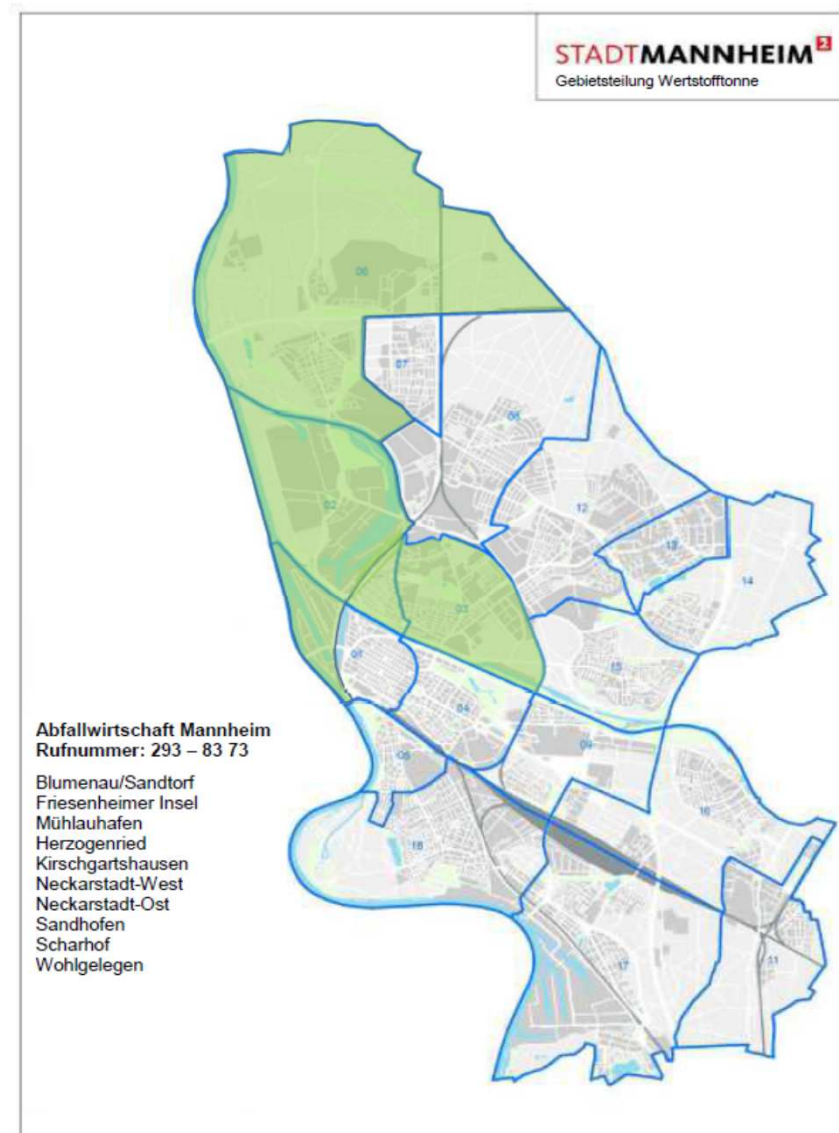

## Straßenliste EB 70 nach Stadtteilen

### 0607 Blumenau (Sandhofen)

---

Alter Frankfurter Weg  
Ascherslebener Weg  
Auf den Brockenweg  
Auf der Blumenau  
Blankenburger Weg  
Blumenauer Bruch  
Blumenauer Weg  
Braunschweiger Allee  
Brockenweg  
Clausthaler Ring  
Goslarer Weg  
Halberstadter Weg  
Harzburger Weg  
Mansfelder Weg  
Nordhäuser Weg  
Oberer Bruchrand  
Quedlinburger Weg  
Viernheimer Weg  
Welfenweg  
Wernigeroder Weg  
Zellerfelder Weg

### 0202 Friesenheimer Insel (Neckarstadt-West)

---

Einsteinstr.  
Friesenheimer Str.  
Inselstr.  
Max-Born-Str.  
Max-Planck-Str.  
Rudolf-Diesel-Str.  
Walter-Bothe-Str.  
Werner-Heisenberg-Str.

An der Kammerschleuse  
Bonadiesstr.  
Diffenstr.  
Fardelystr.  
Franzosenstr.  
Hemmerstr.  
Hombuschstr.  
Industriestr.  
Konzstr.  
Lagerstr.  
Mühlenstr.  
Ölhafenstr.  
Otto-Hahn-Str.  
Rheinrottstr.  
Scheidhorststr.

#### **0606 Kirschgartshausen (Sandhofen)**

---

Der Hohe Weg zum Rhein