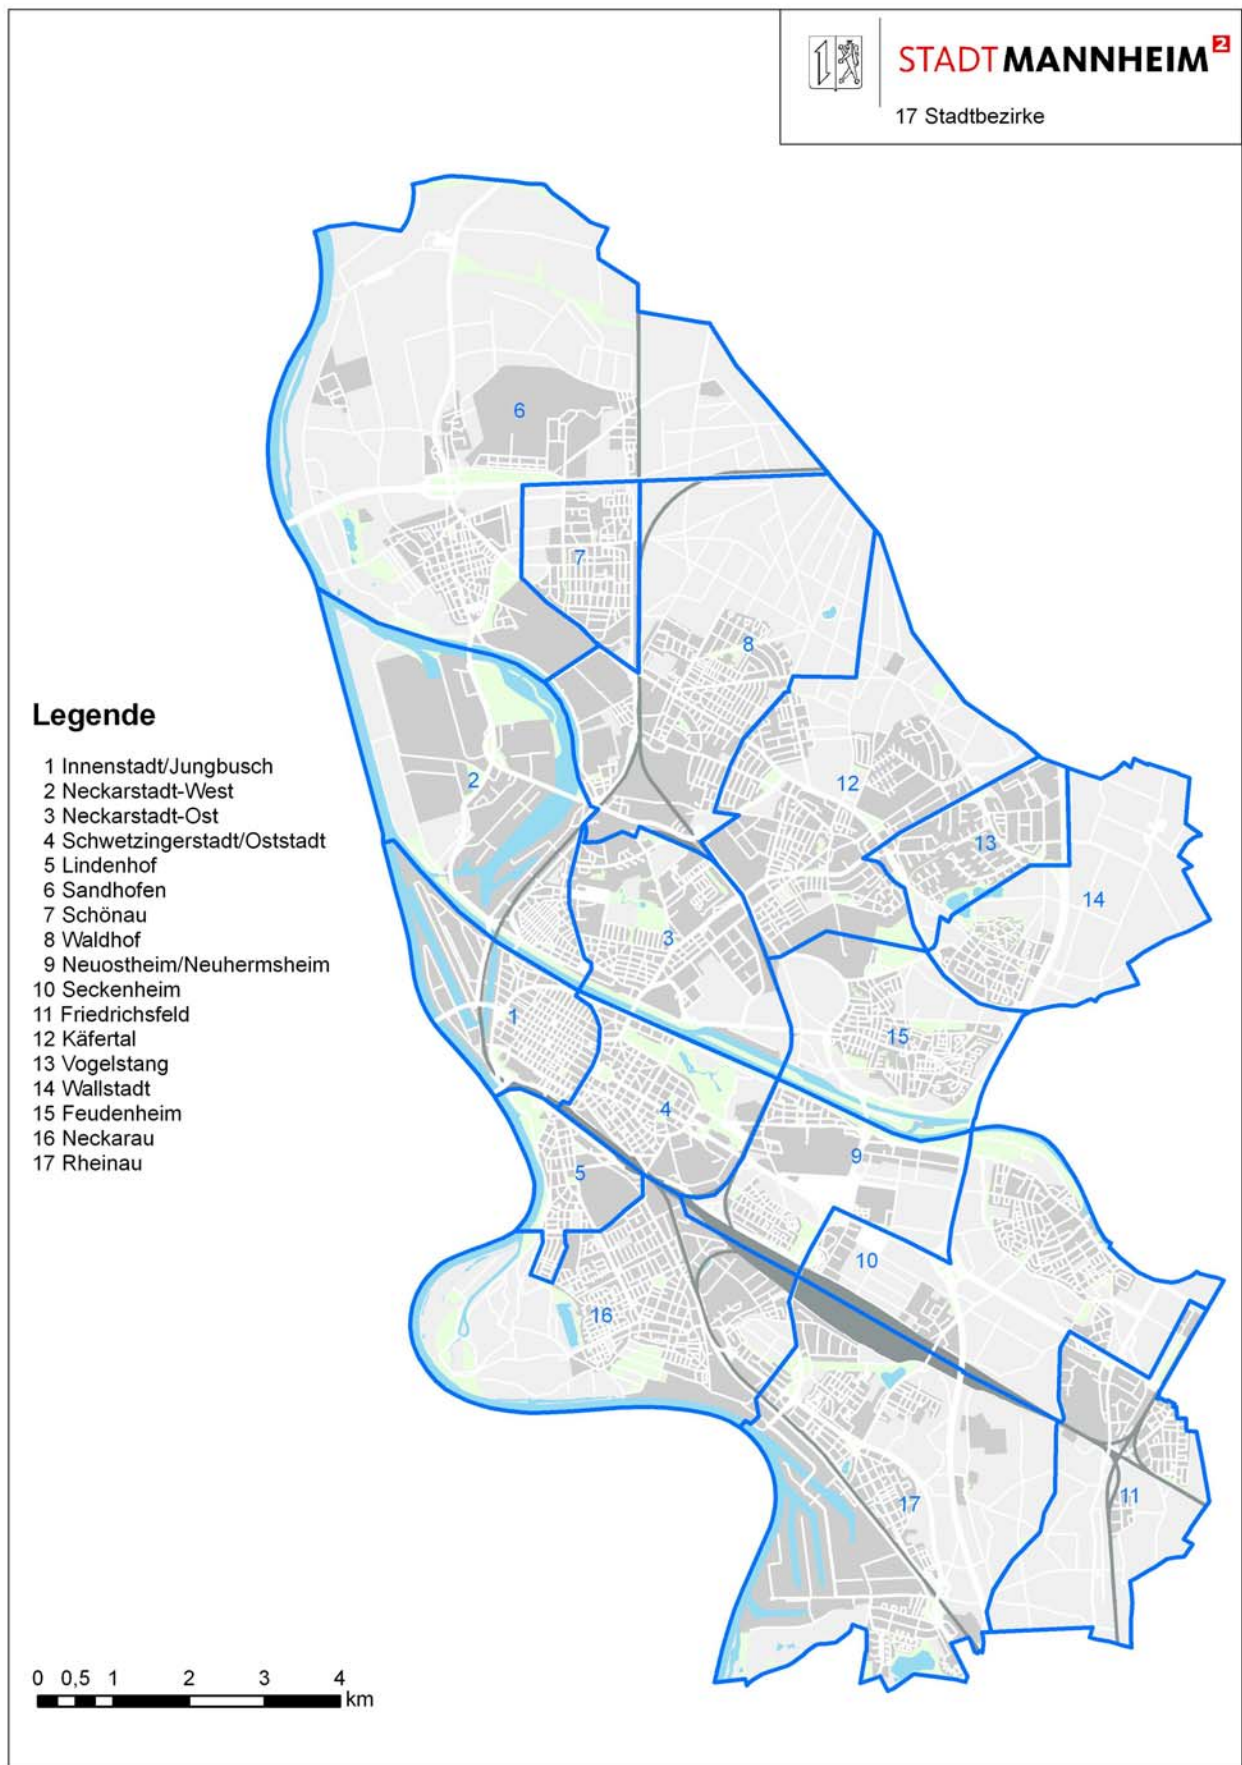

Blockseite. Blockseiten umgrenzen Blöcke als kleinste statistische Gebietseinheiten. Mehrere Blöcke bilden zusammen einen statistischen Bezirk. Ein oder mehrere statistische Bezirke bilden einen Stadtteil. Ein oder mehrere Stadtteile bilden einen Stadtbezirk.

Zum Stichtag 31.12.2009 gliedert sich das Stadtgebiet Mannheims in

7668 Blockseiten

2440 Blöcke

78 Statistische Bezirke

24 Stadtteile

17 Stadtbezirke

Die Gliederung der 17 Stadtbezirke ist in der Hauptsatzung der Stadt Mannheim verankert.

Nachfolgend finden sich die Gliederungsebenen der Stadtbezirke, Stadtteile und Statistischen Bezirke in kartografischer Darstellung.

In tabellarischer Darstellung findet sich anschließend das Raumbezugssystem, das die Gliederung der Stadtbezirke in Stadtteile und Statistische Bezirke veranschaulicht.

# 1 Stadtbezirke in Mannheim