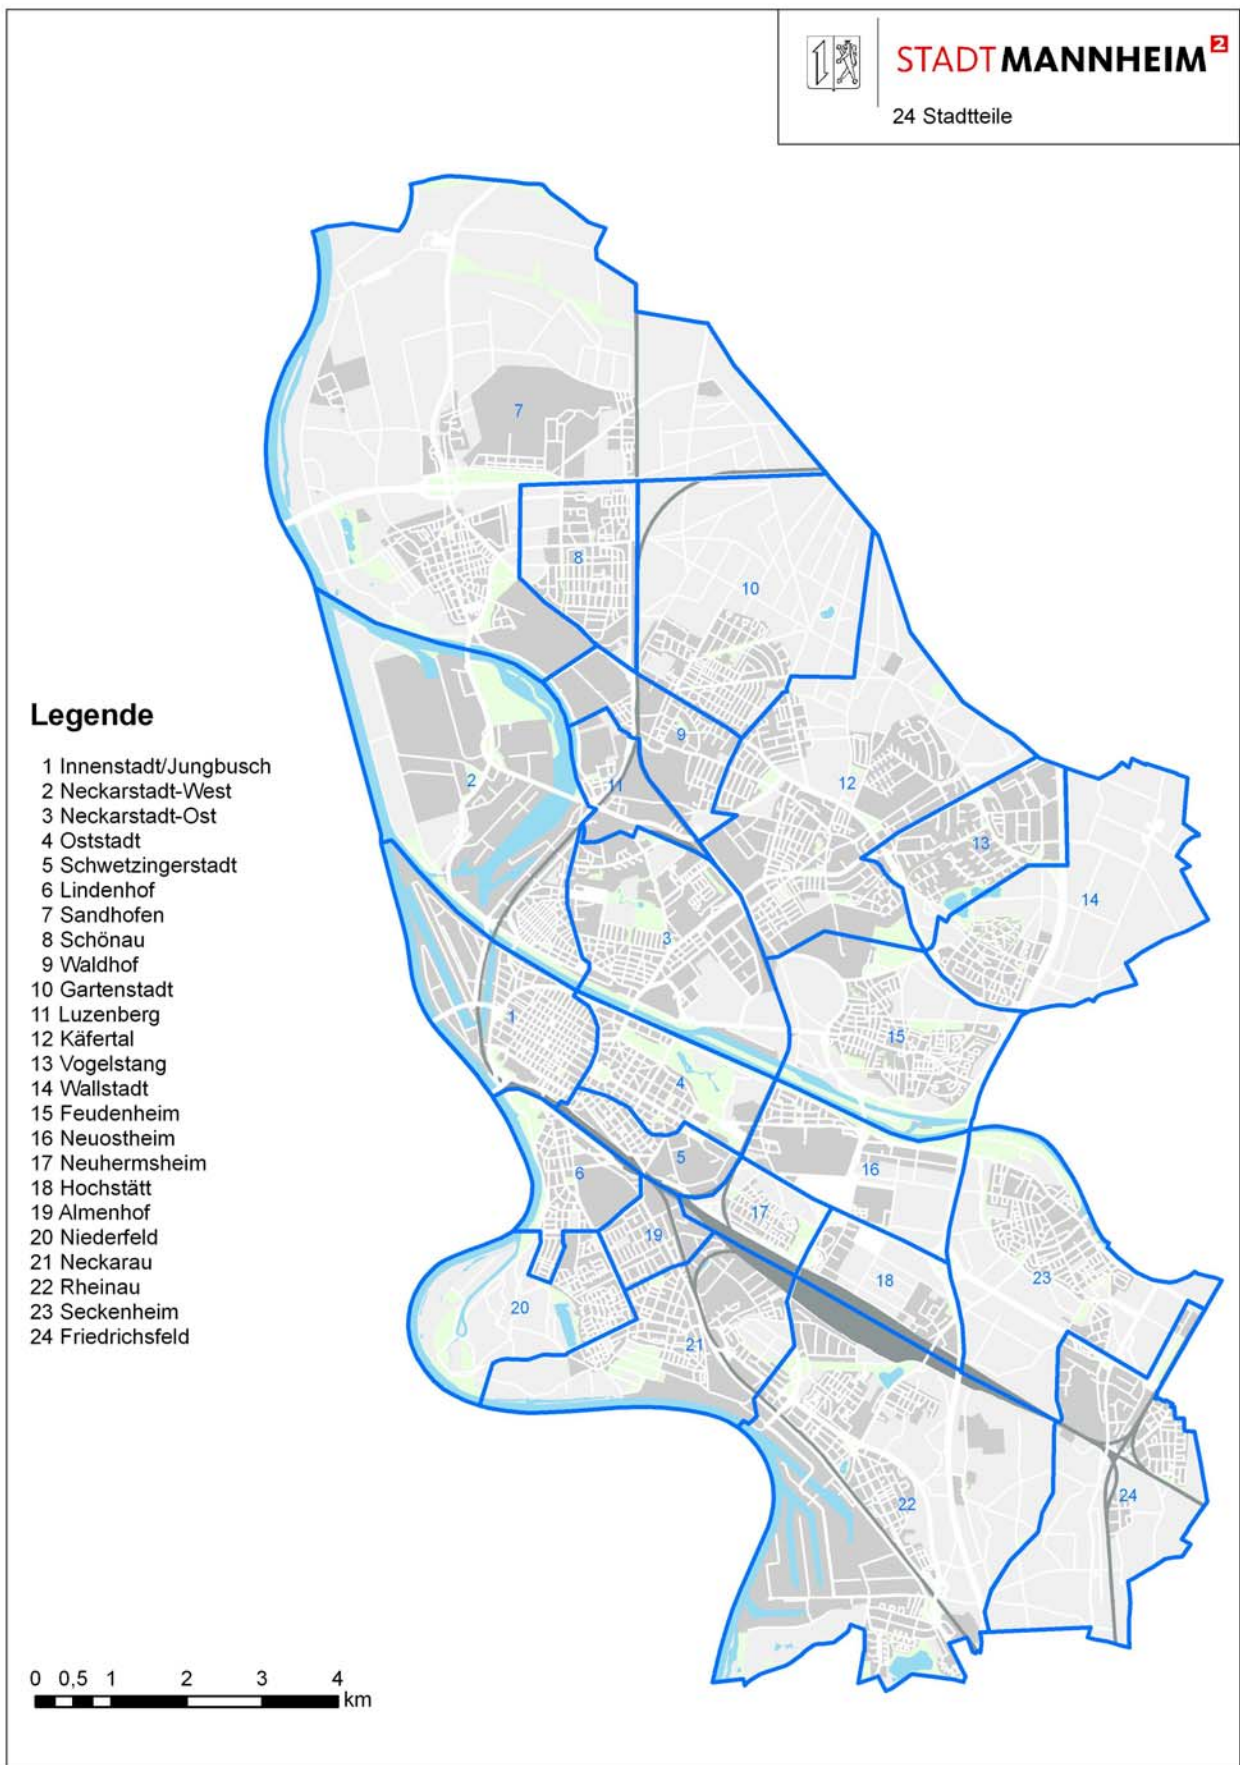

2 Stadtteile in Mannheim