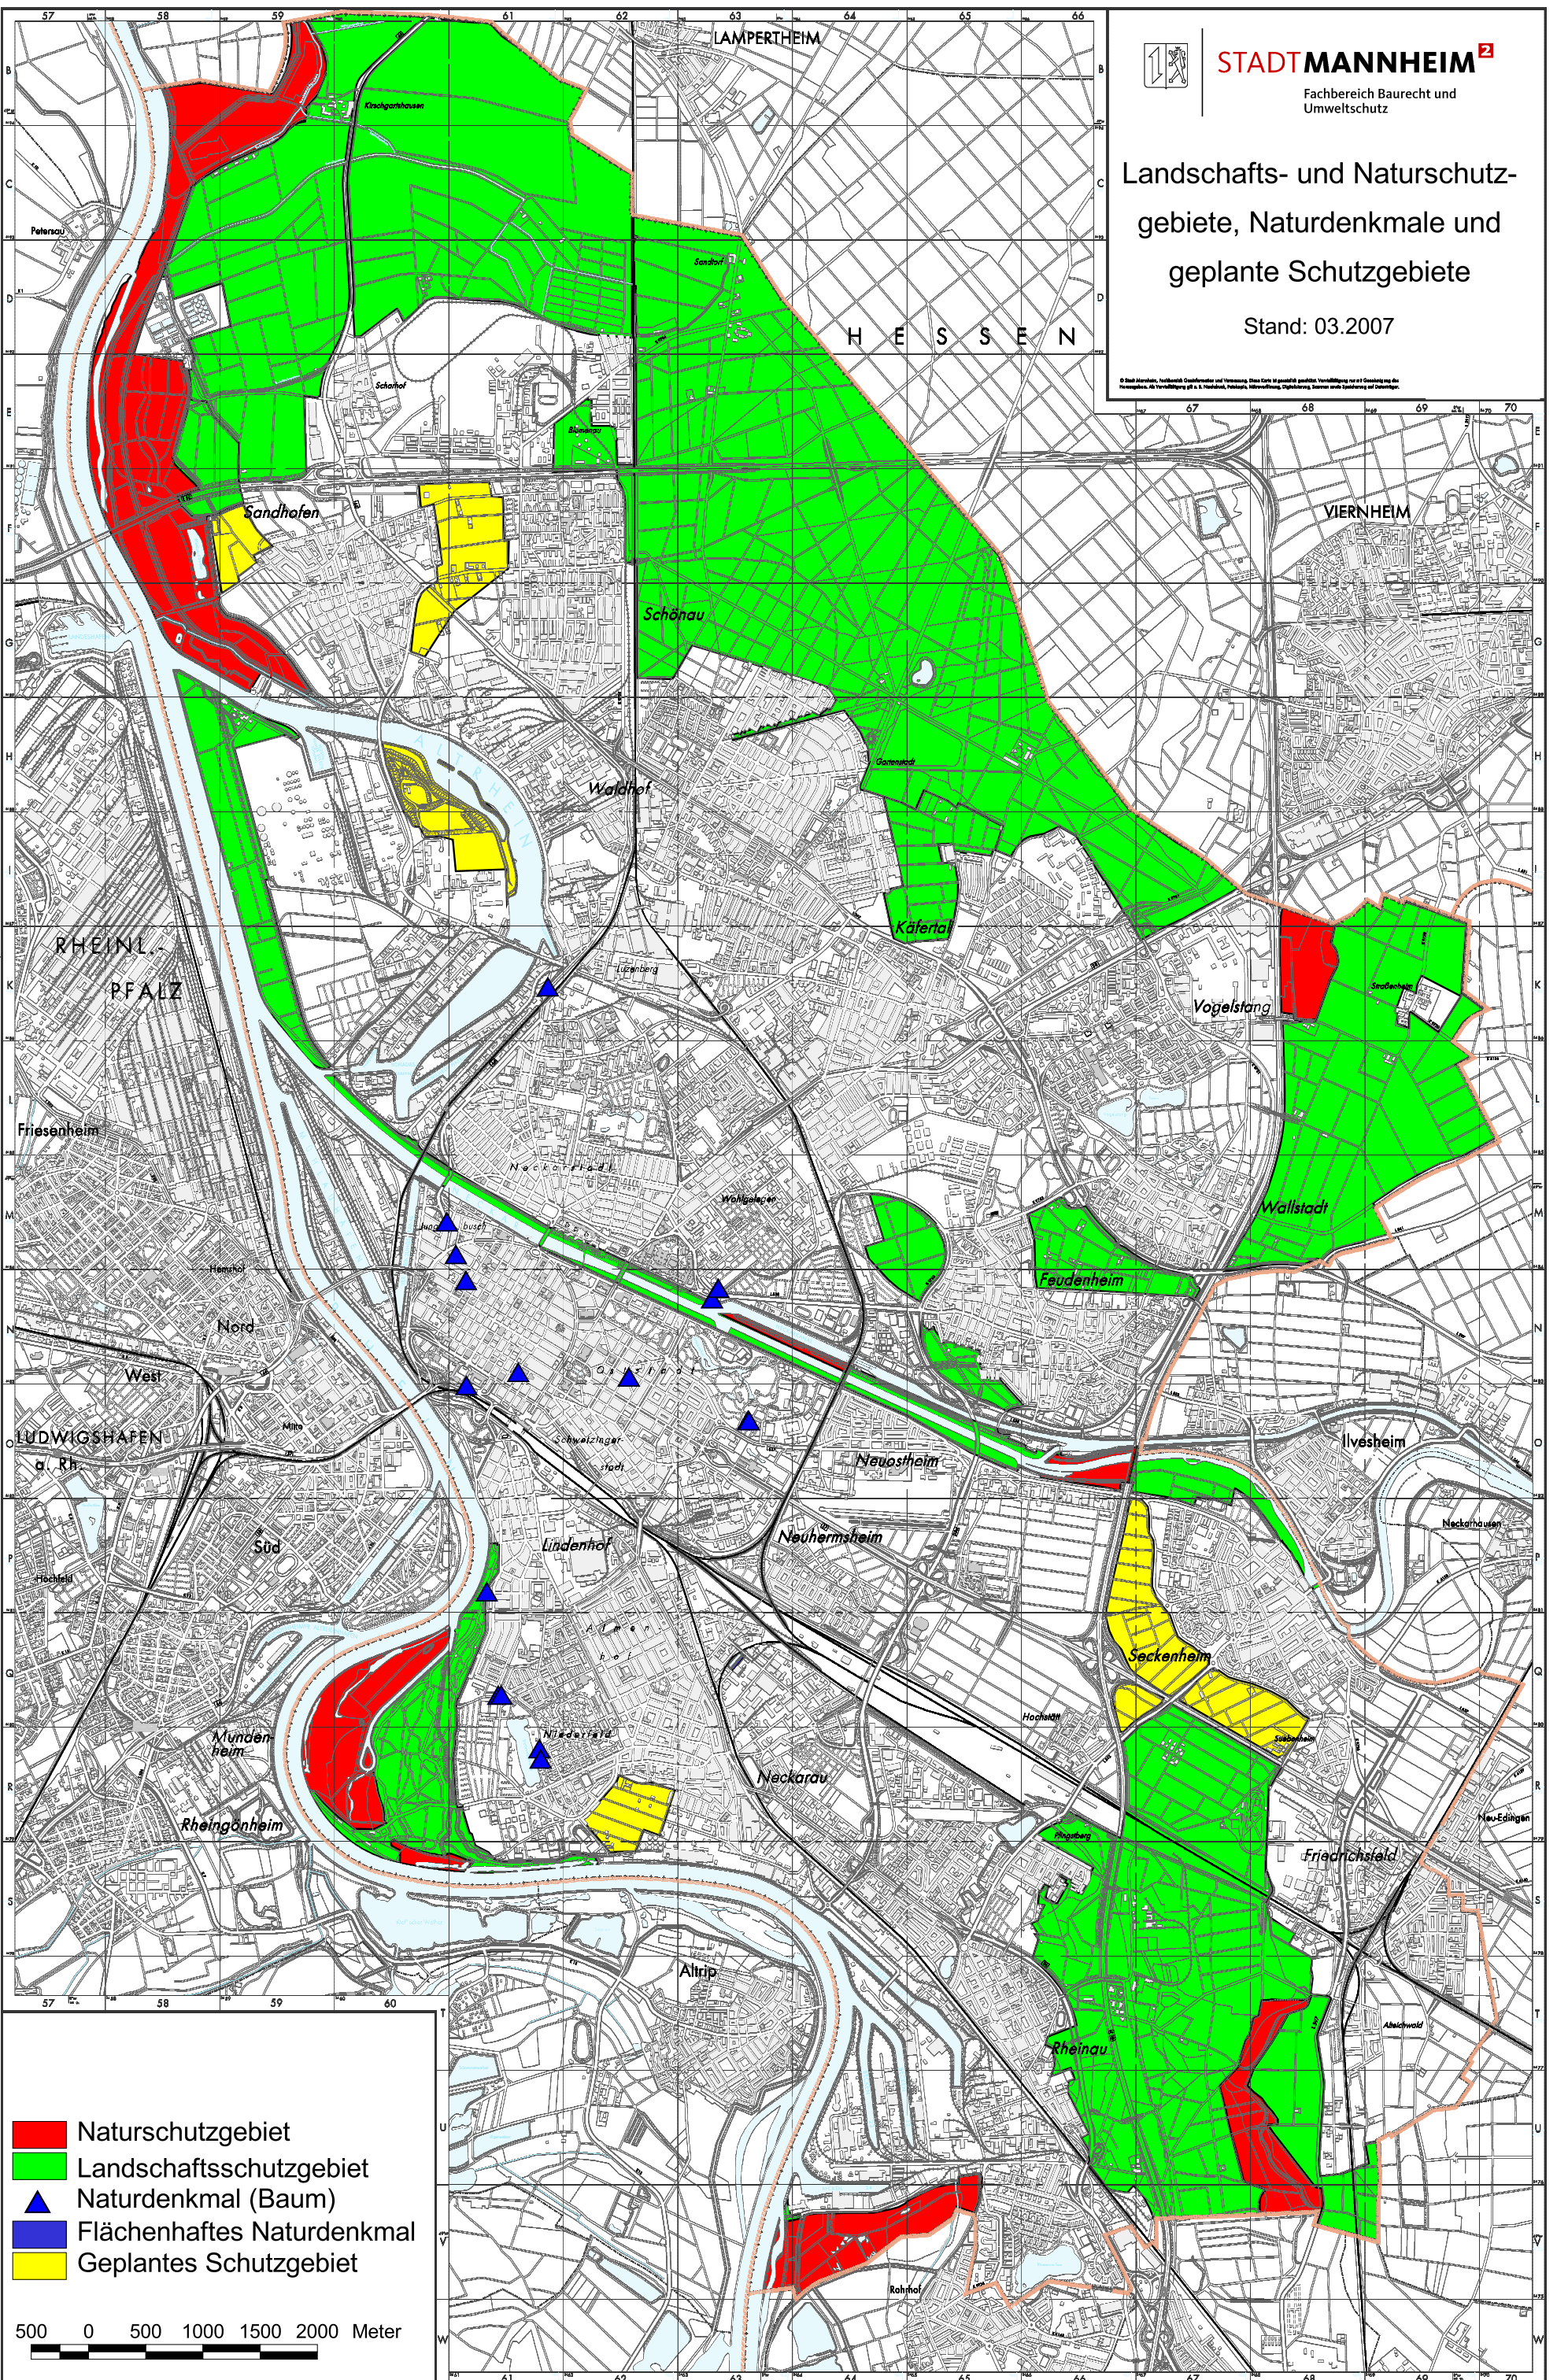

STADTMANNHEIM²

Fachbereich Baurecht und
Umweltschutz

Landschafts- und Naturschutz- gebiete, Naturdenkmale und geplante Schutzgebiete

Stand: 03.2007

- Naturschutzgebiet
- Landschaftsschutzgebiet
- ▲ Naturdenkmal (Baum)
- Flächenhaftes Naturdenkmal
- Geplantes Schutzgebiet