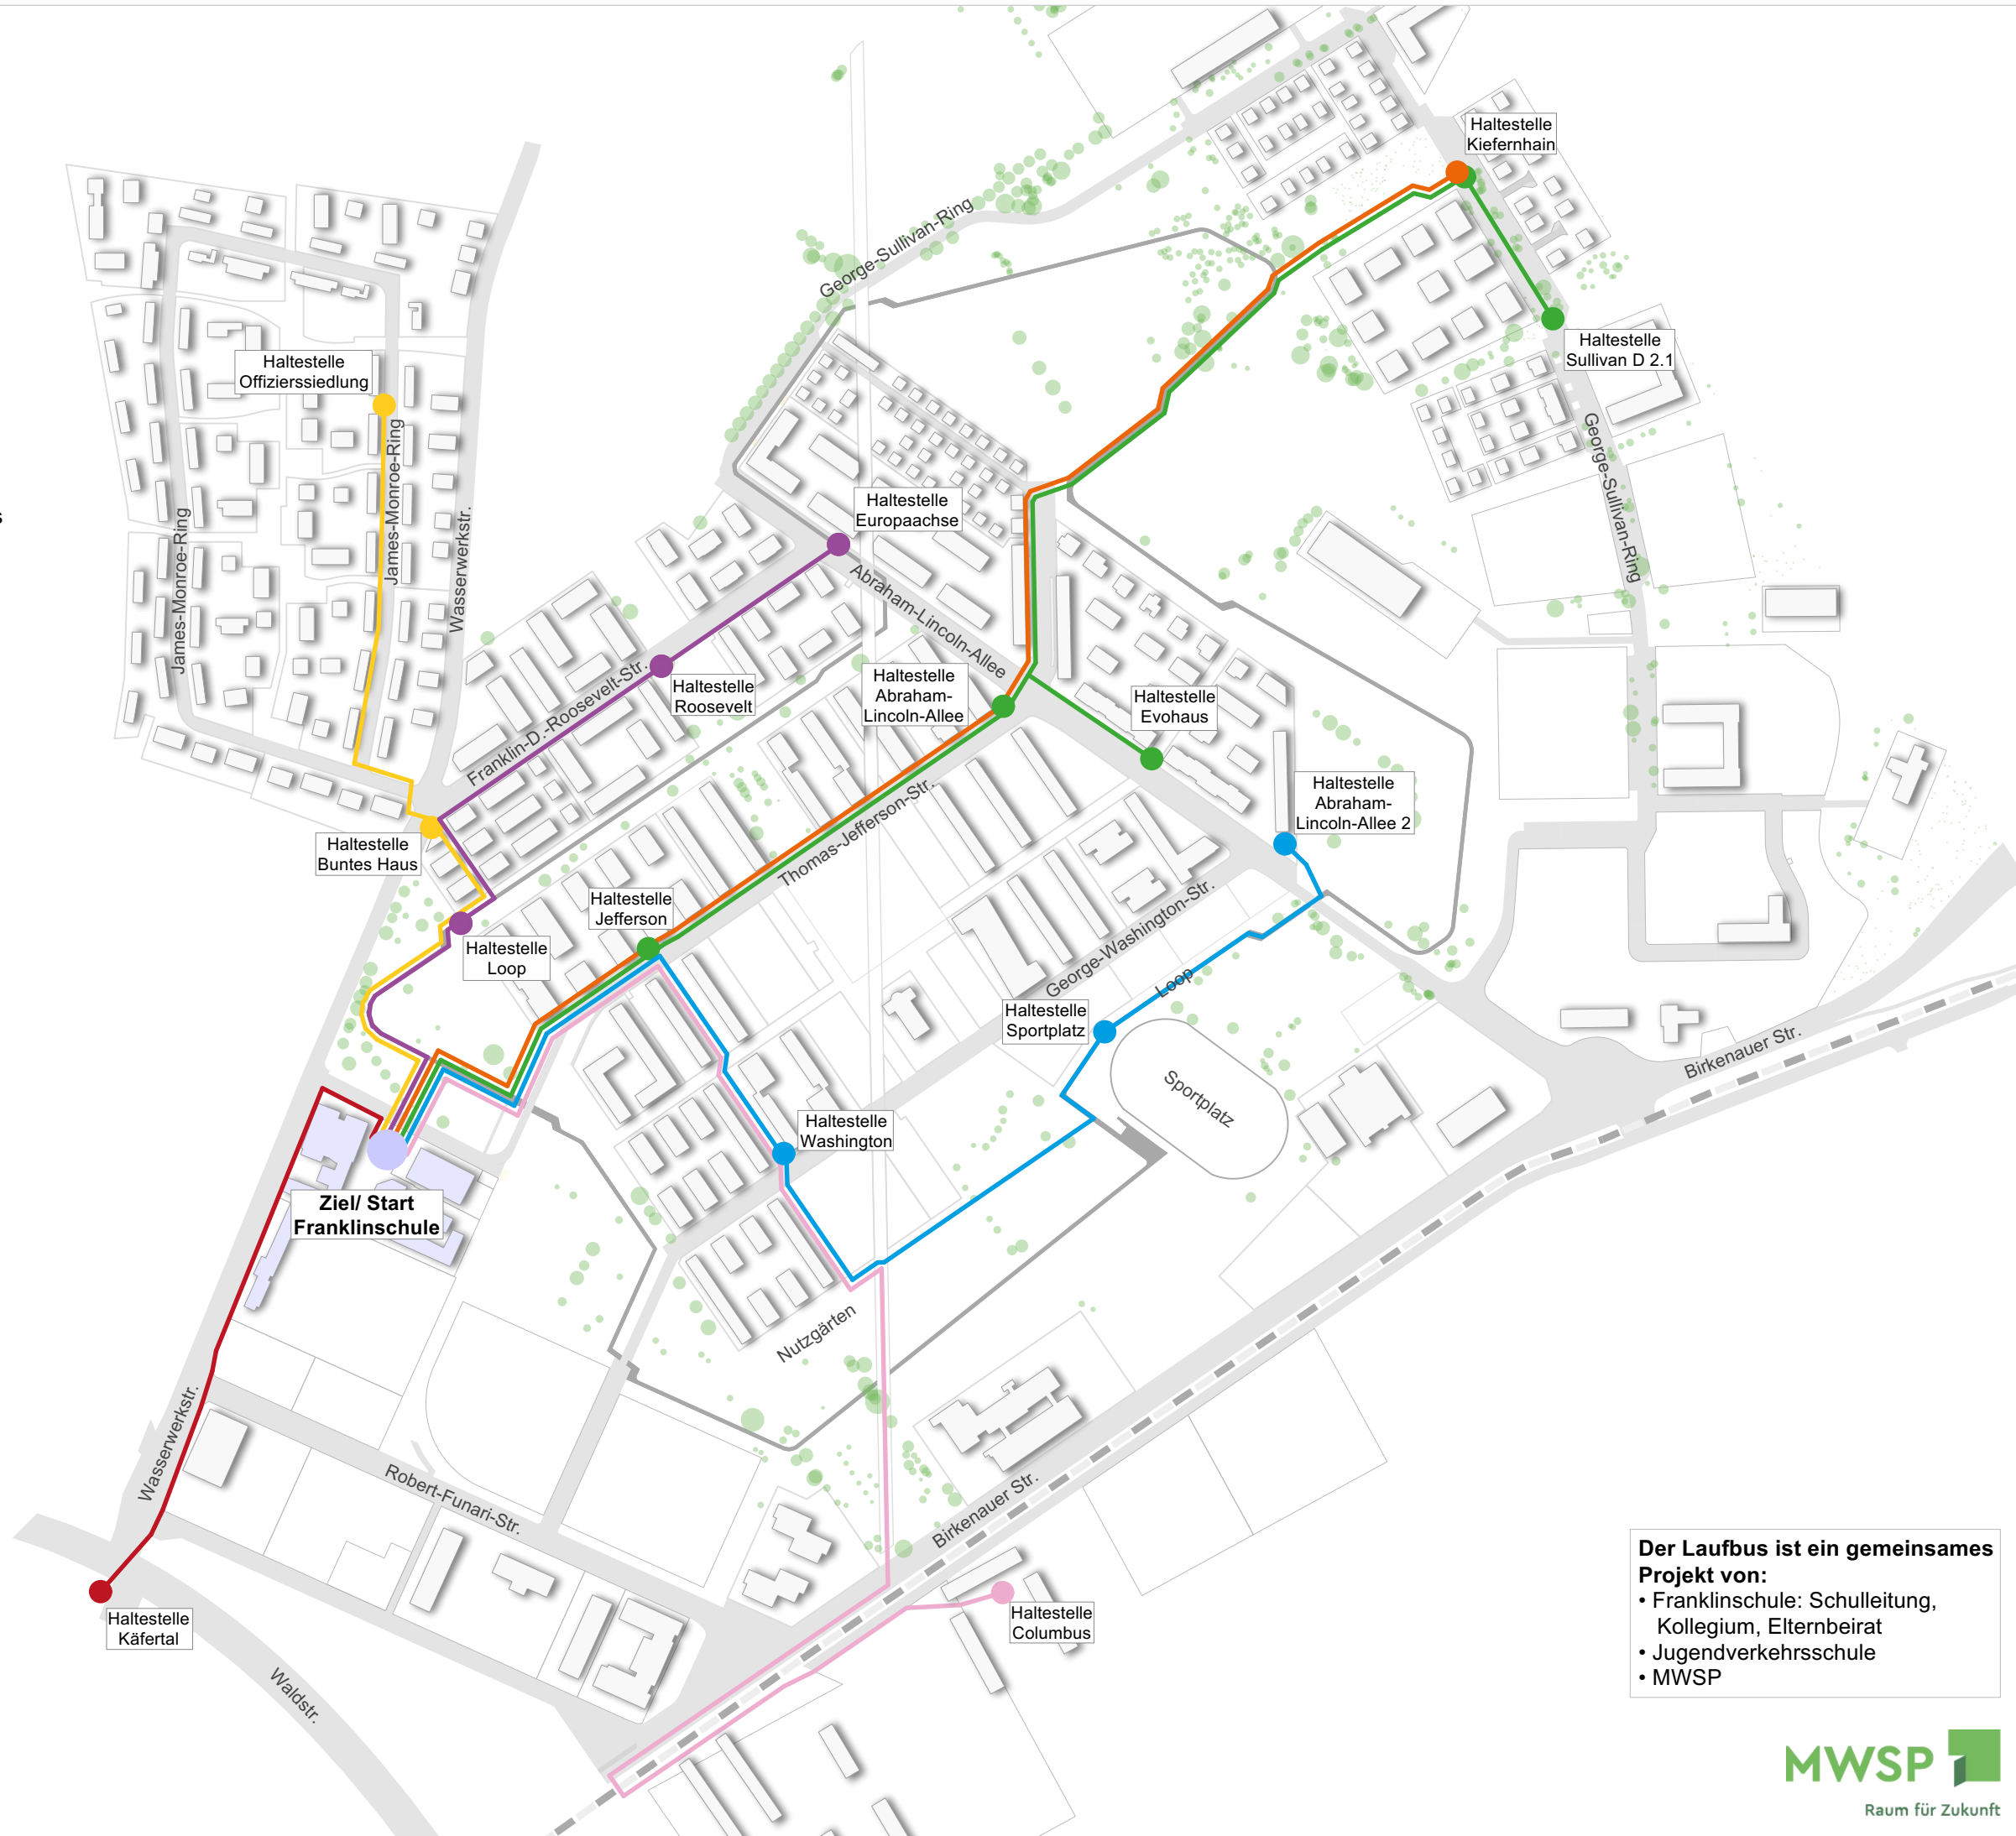

Stand: 22.02.22
 Abhängig von Bautätigkeiten ändert sich die Laufbus Route im Laufe des Pilotprojektes.

Ansprechpartner*innen der Linien:

Linie Gelb
 Christina Balschbach
 0173 3139261

Linie Grün
 Fernanda Tomedi
 0174 9167988

Linie Rot
 Katja Klein
 0176 56836556;
 Dana Gutjahr
 01523 4215260;
 Matthias Gutjahr
 0173 3485075

Linie Blau
 Stefanie Heng-Ruschek
 01577 2485680

Linie Pink
 Stefanie Heng-Ruschek
 01577 2485680

Linie Lila
 Stefanie Heng-Ruschek
 01577 2485680

Linie Orange
Fahrradbus Sullivan
 Temenuga Veleva-
 Lebkücher
 0175 6634848;
 Tobias Schuster
 0173 3866307

Der Laufbus ist ein gemeinsames Projekt von:

- Franklinschule: Schulleitung, Kollegium, Elternbeirat
- Jugendverkehrsschule
- MWSP