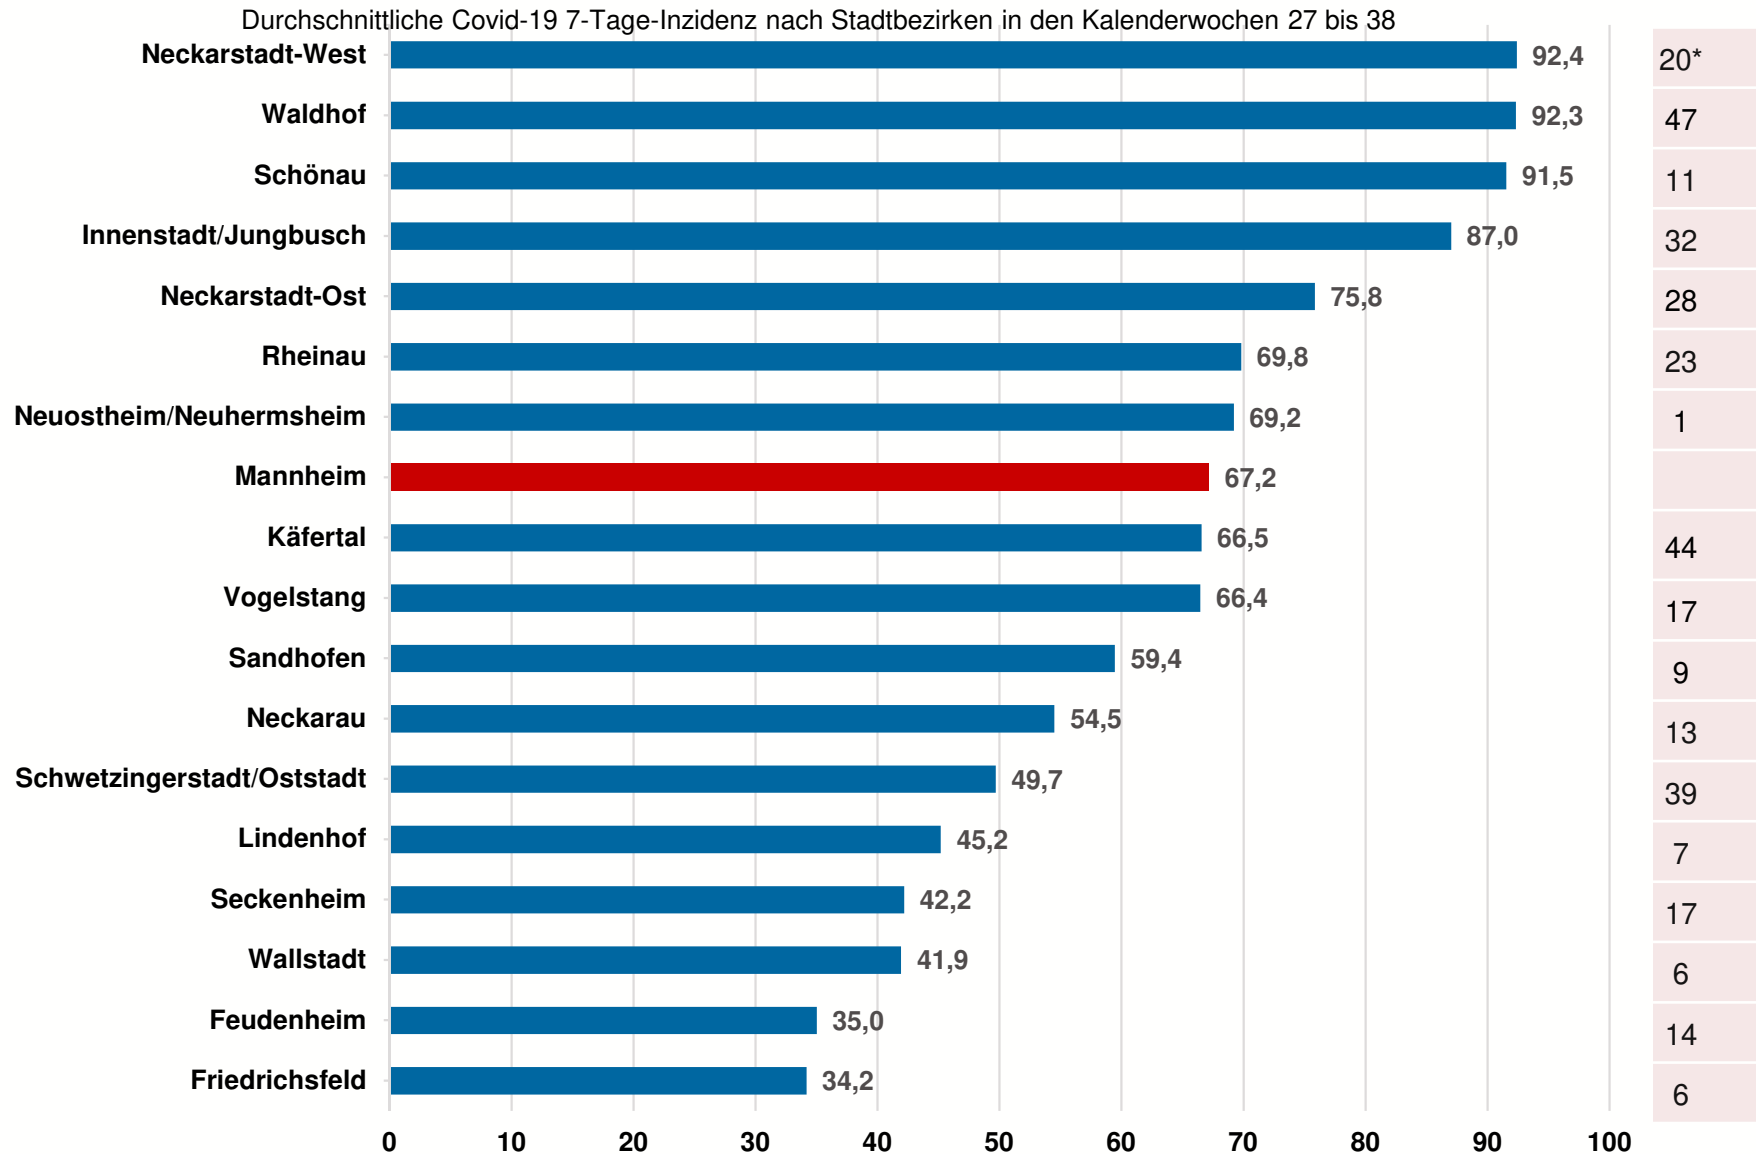

# FALLZAHLENENTWICKLUNG MANNHEIM COVID-19

\* Fallzahl in KW 39 im jeweiligen Stadtbezirk