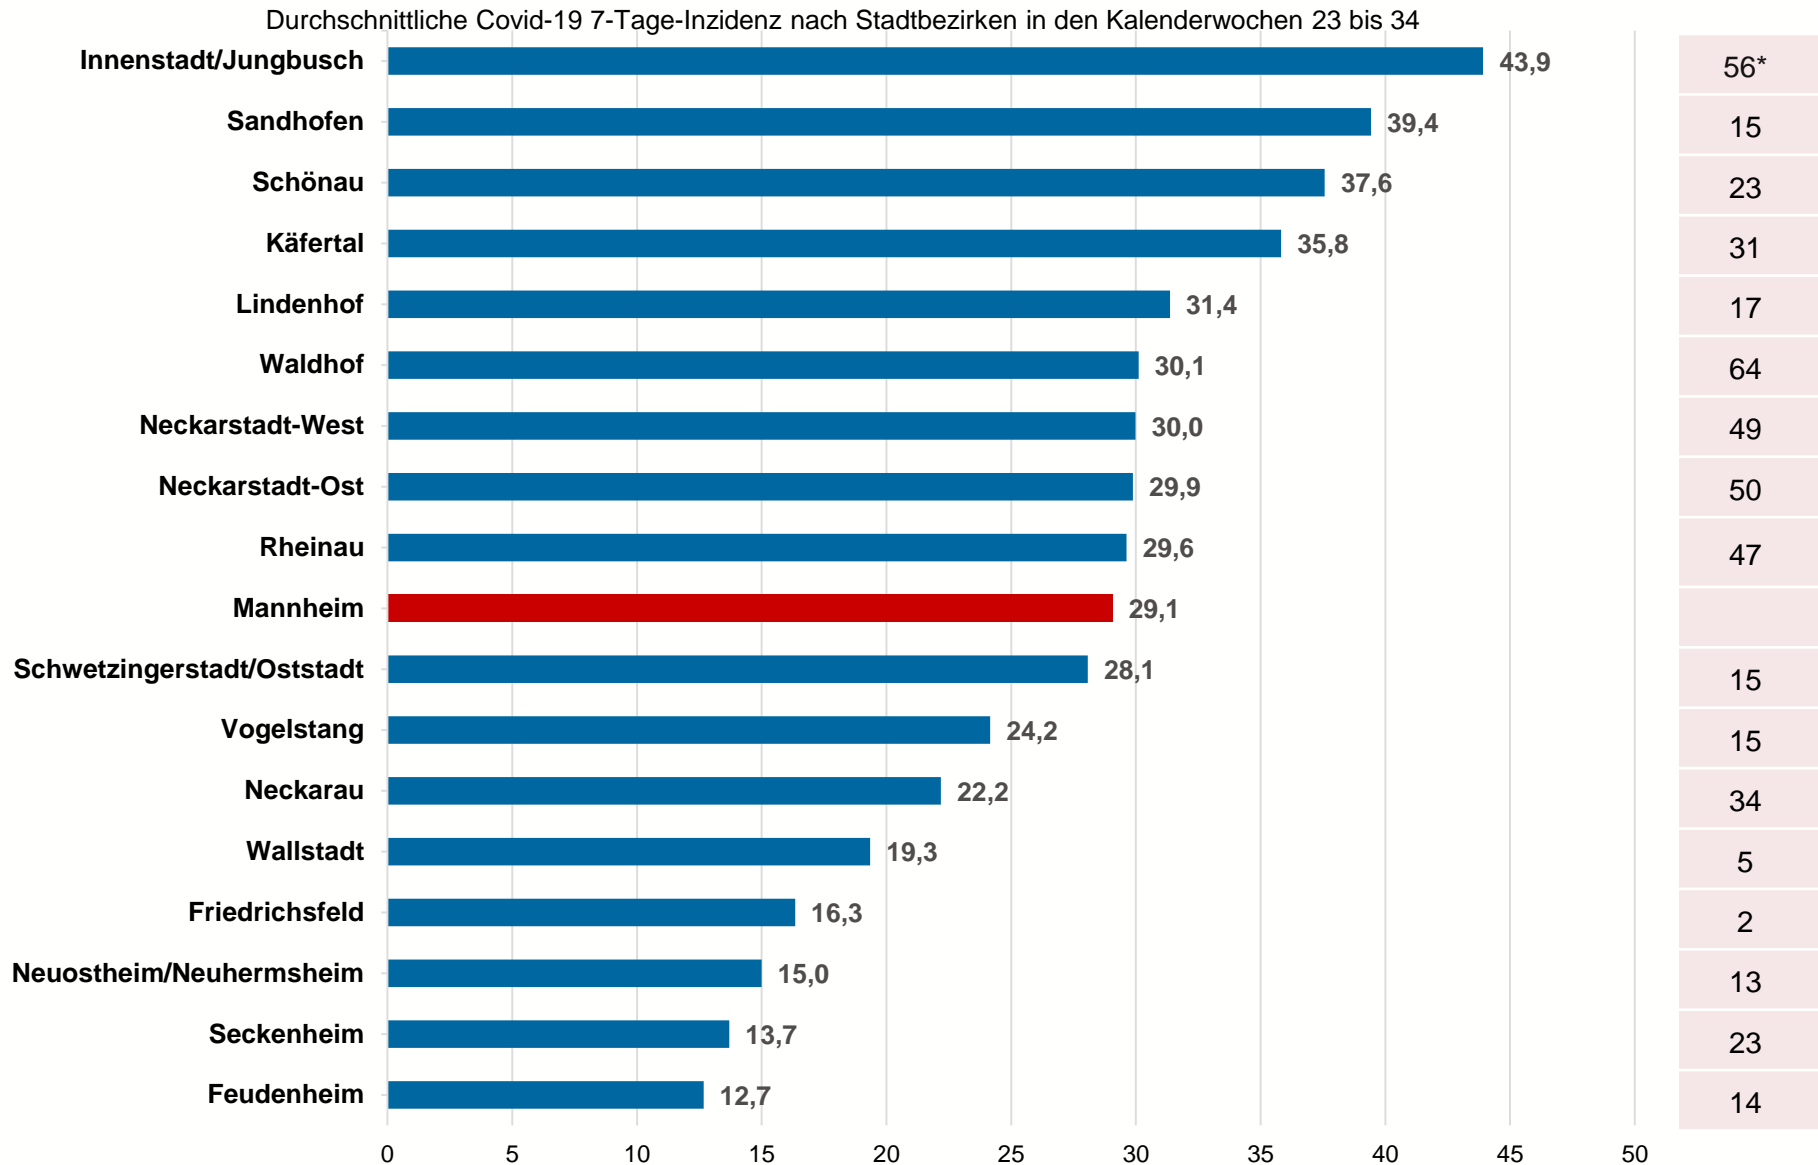

FALLZAHLENENTWICKLUNG MANNHEIM COVID-19

* Fallzahl in KW 35 im jeweiligen Stadtbezirk