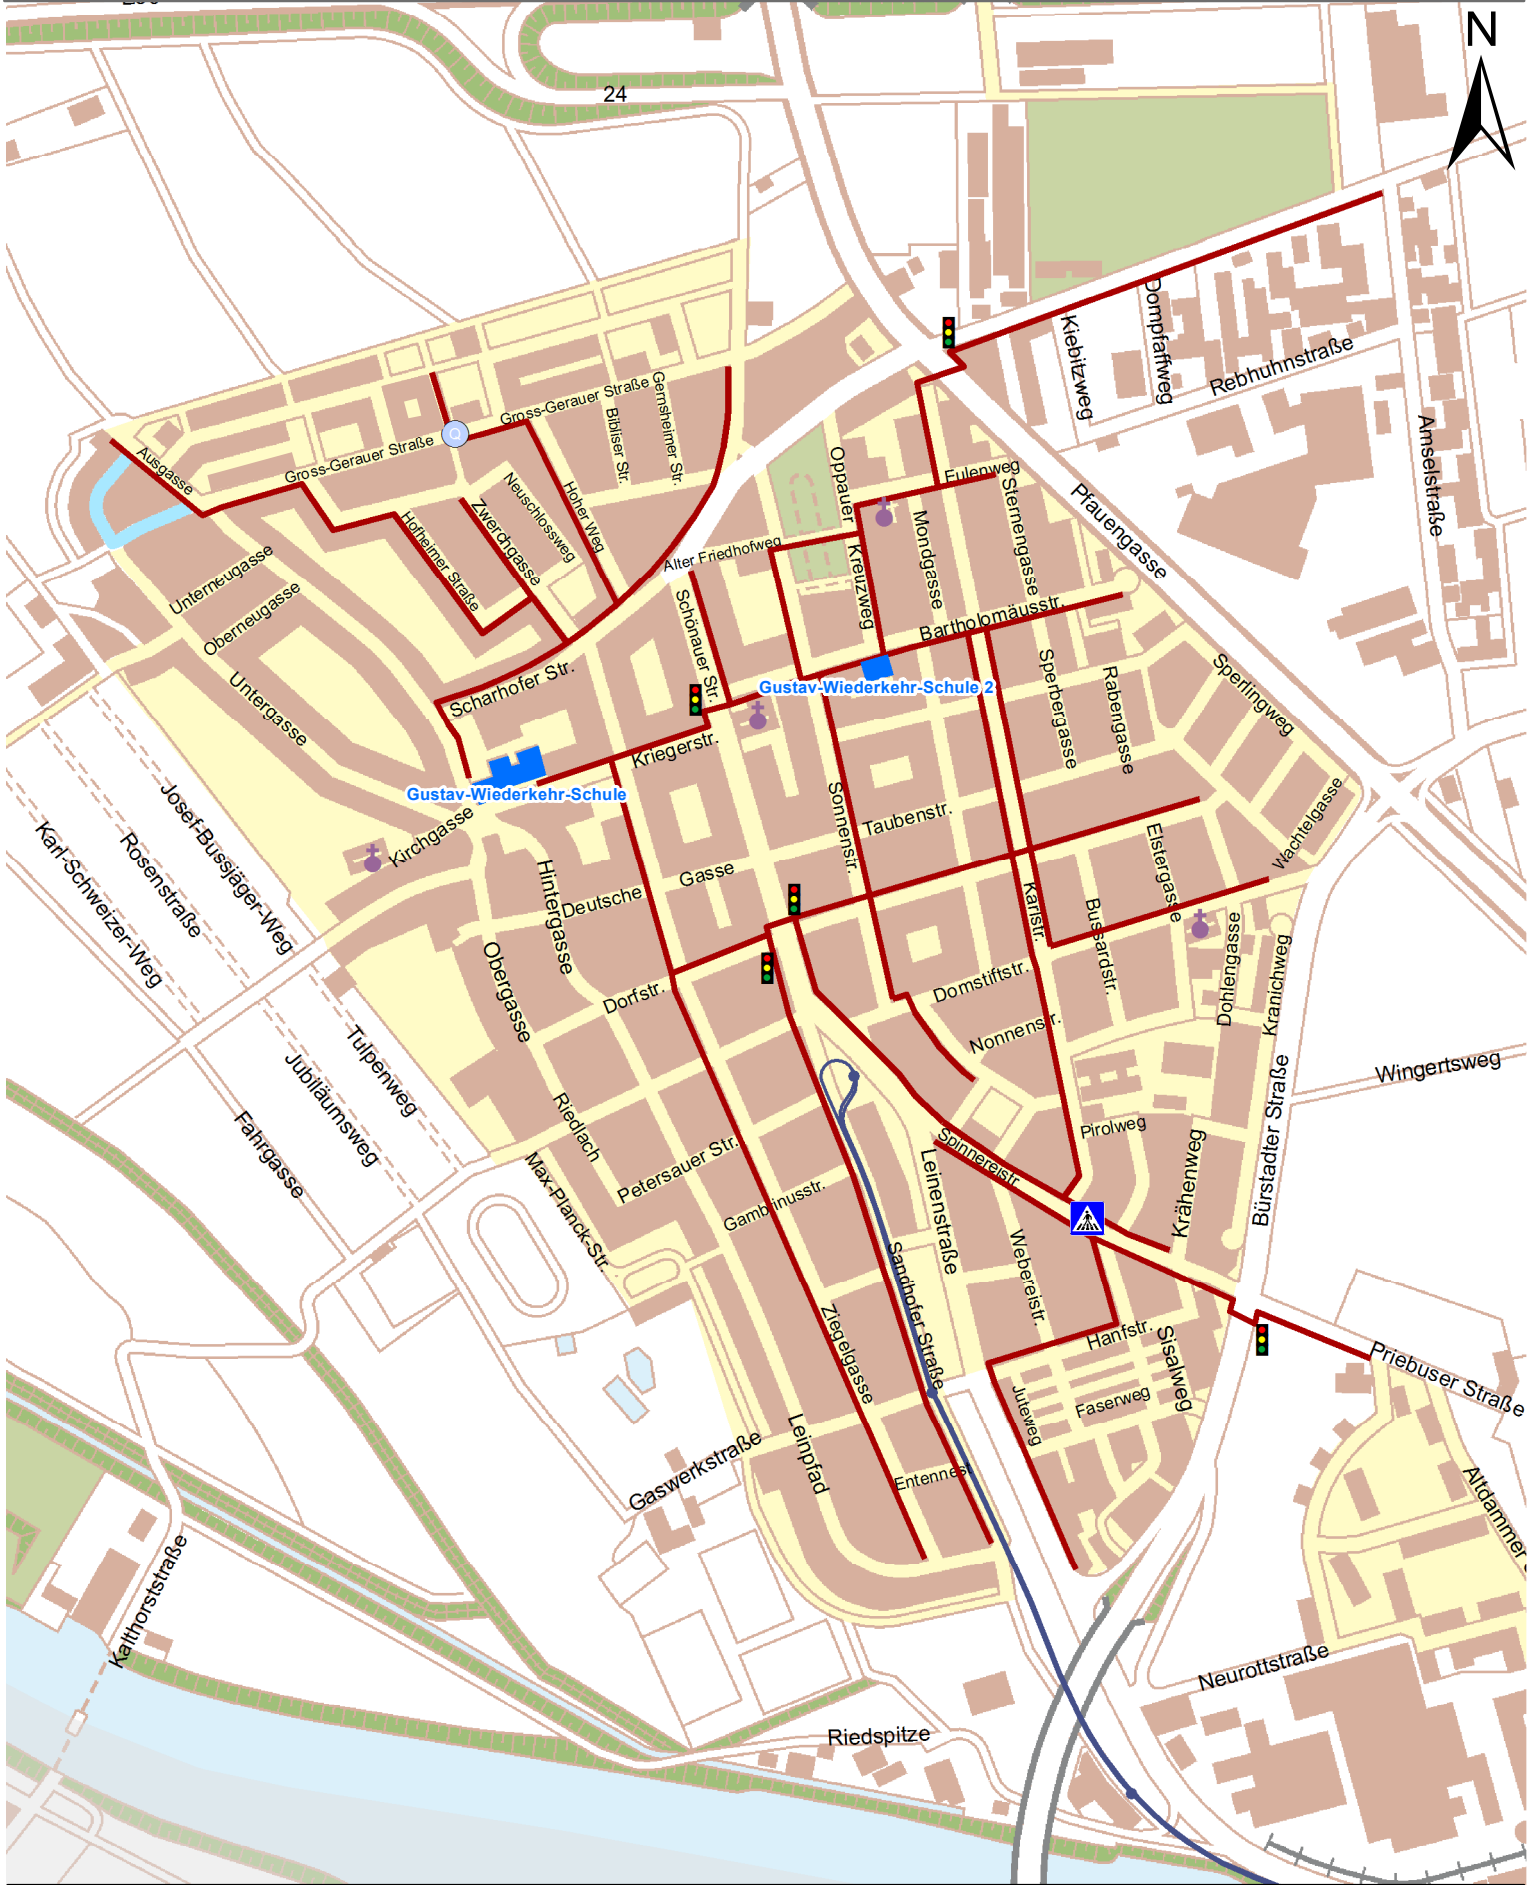

Schulwegplan der Gustav-Wiederkehr-Schule

 Schulwege	 Ampel	 Fußgängerüberweg	 Bahnüberquerung
 Verkehrsberuhigter Bereich	 Unter-/Überführung	 Querungshilfe	
 Tempo 30			