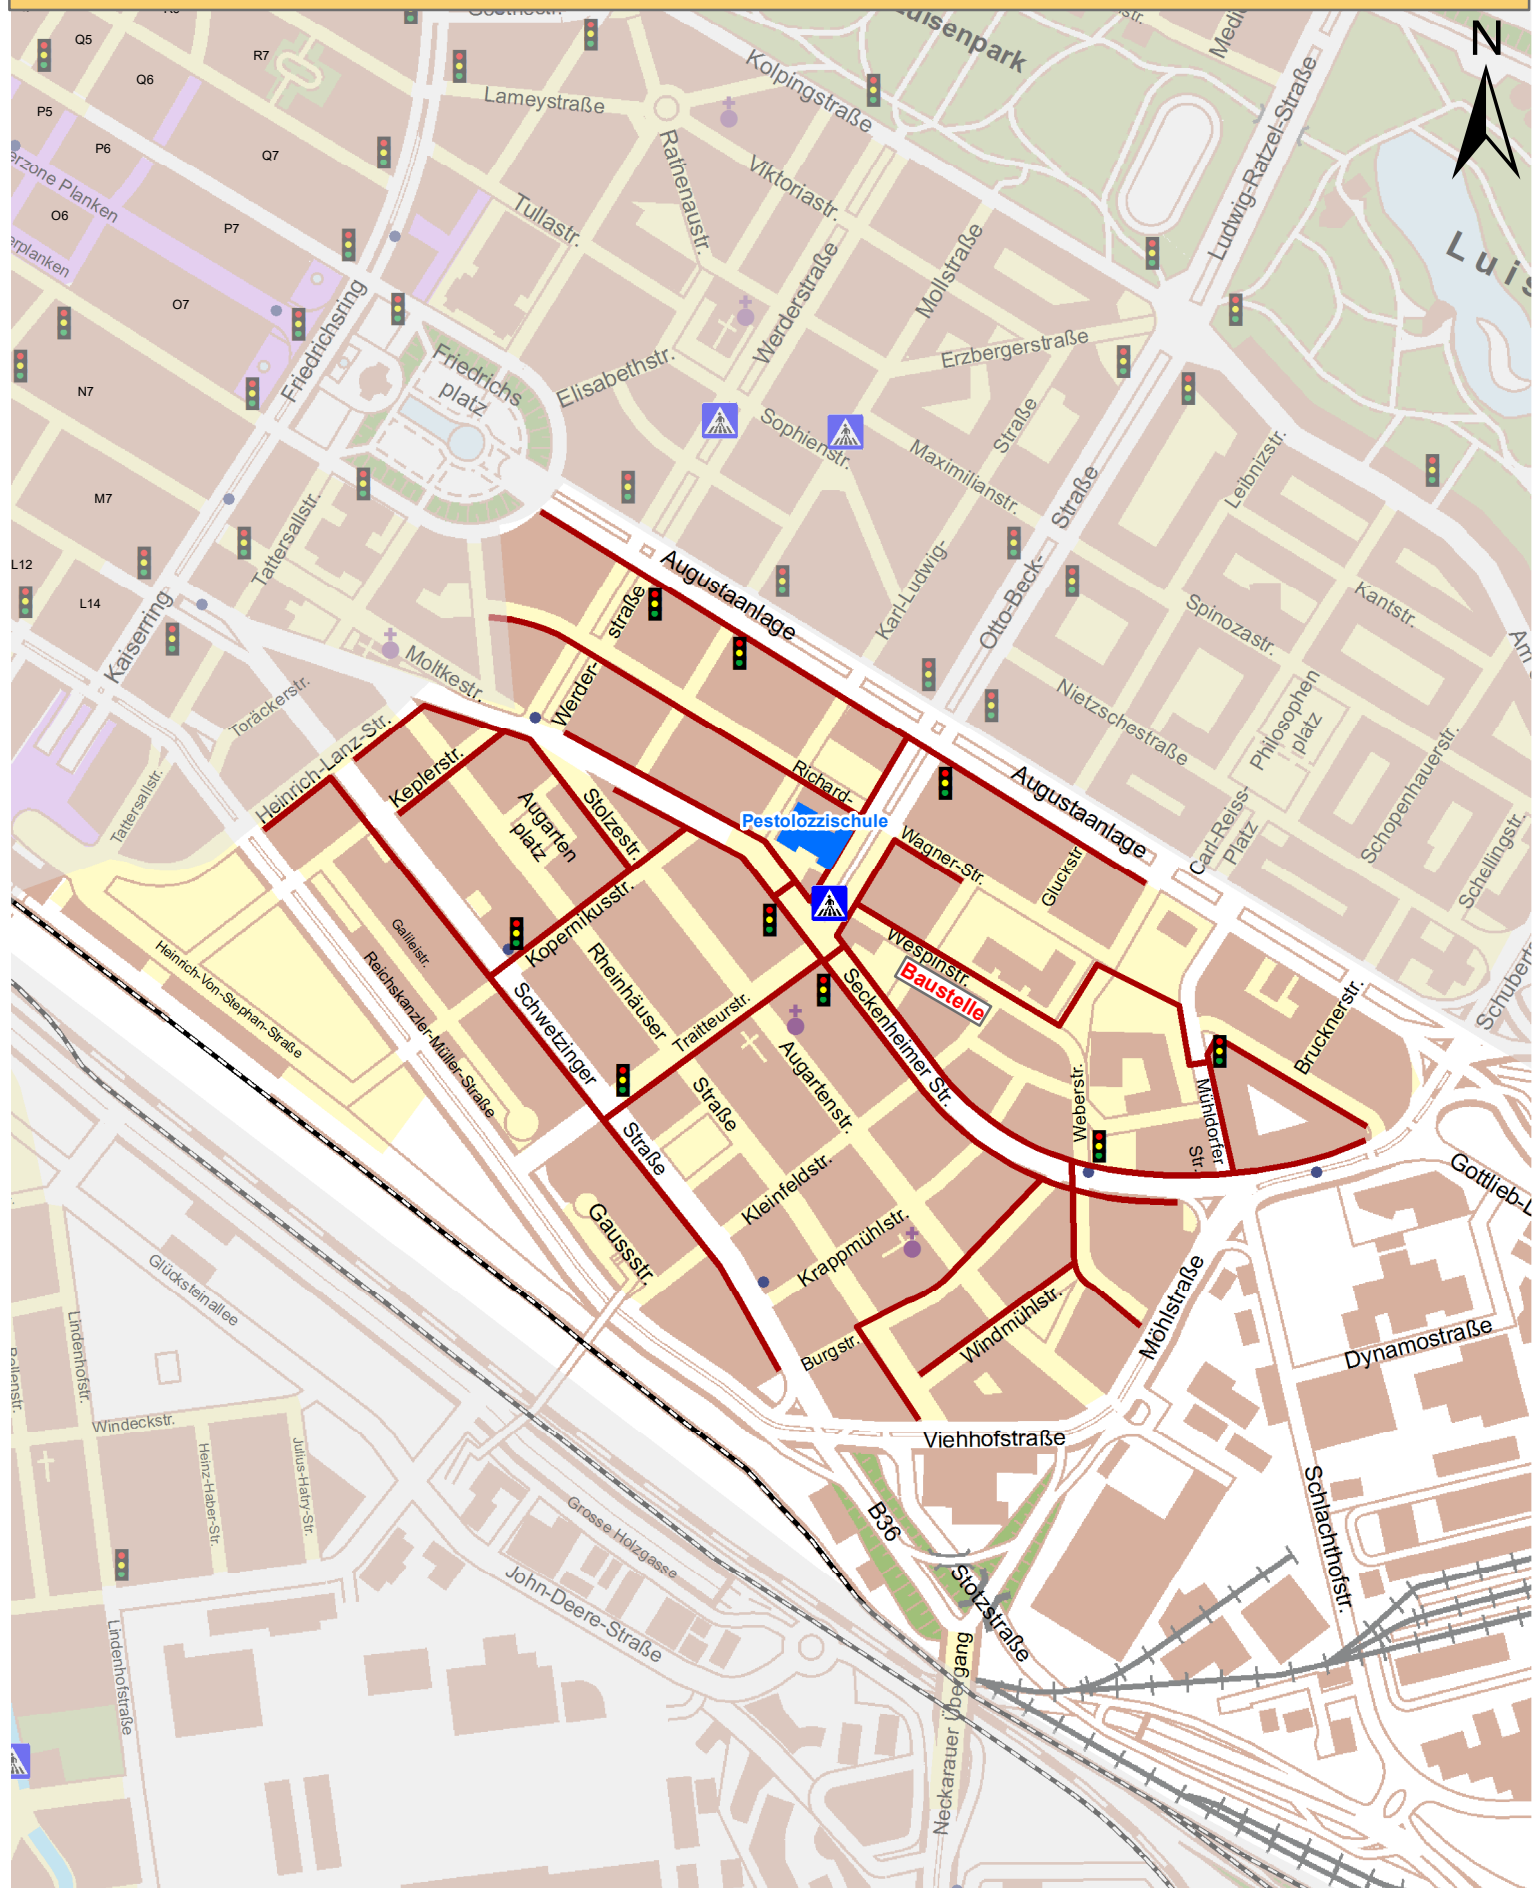

Schulwegplan der Pestalozzischule

Schulwege

Verkehrsberuhigter Bereich

Tempo 30

Ampel

Unter-/Überführung

Fußgängerüberweg

Querungshilfe

Bahnüberquerung

STADT MANNHEIM

Stadtplanung

Abt. Verkehrsplanung

www.mannheim.de/buerger-sein/schulwegpläne

Stand: 2019