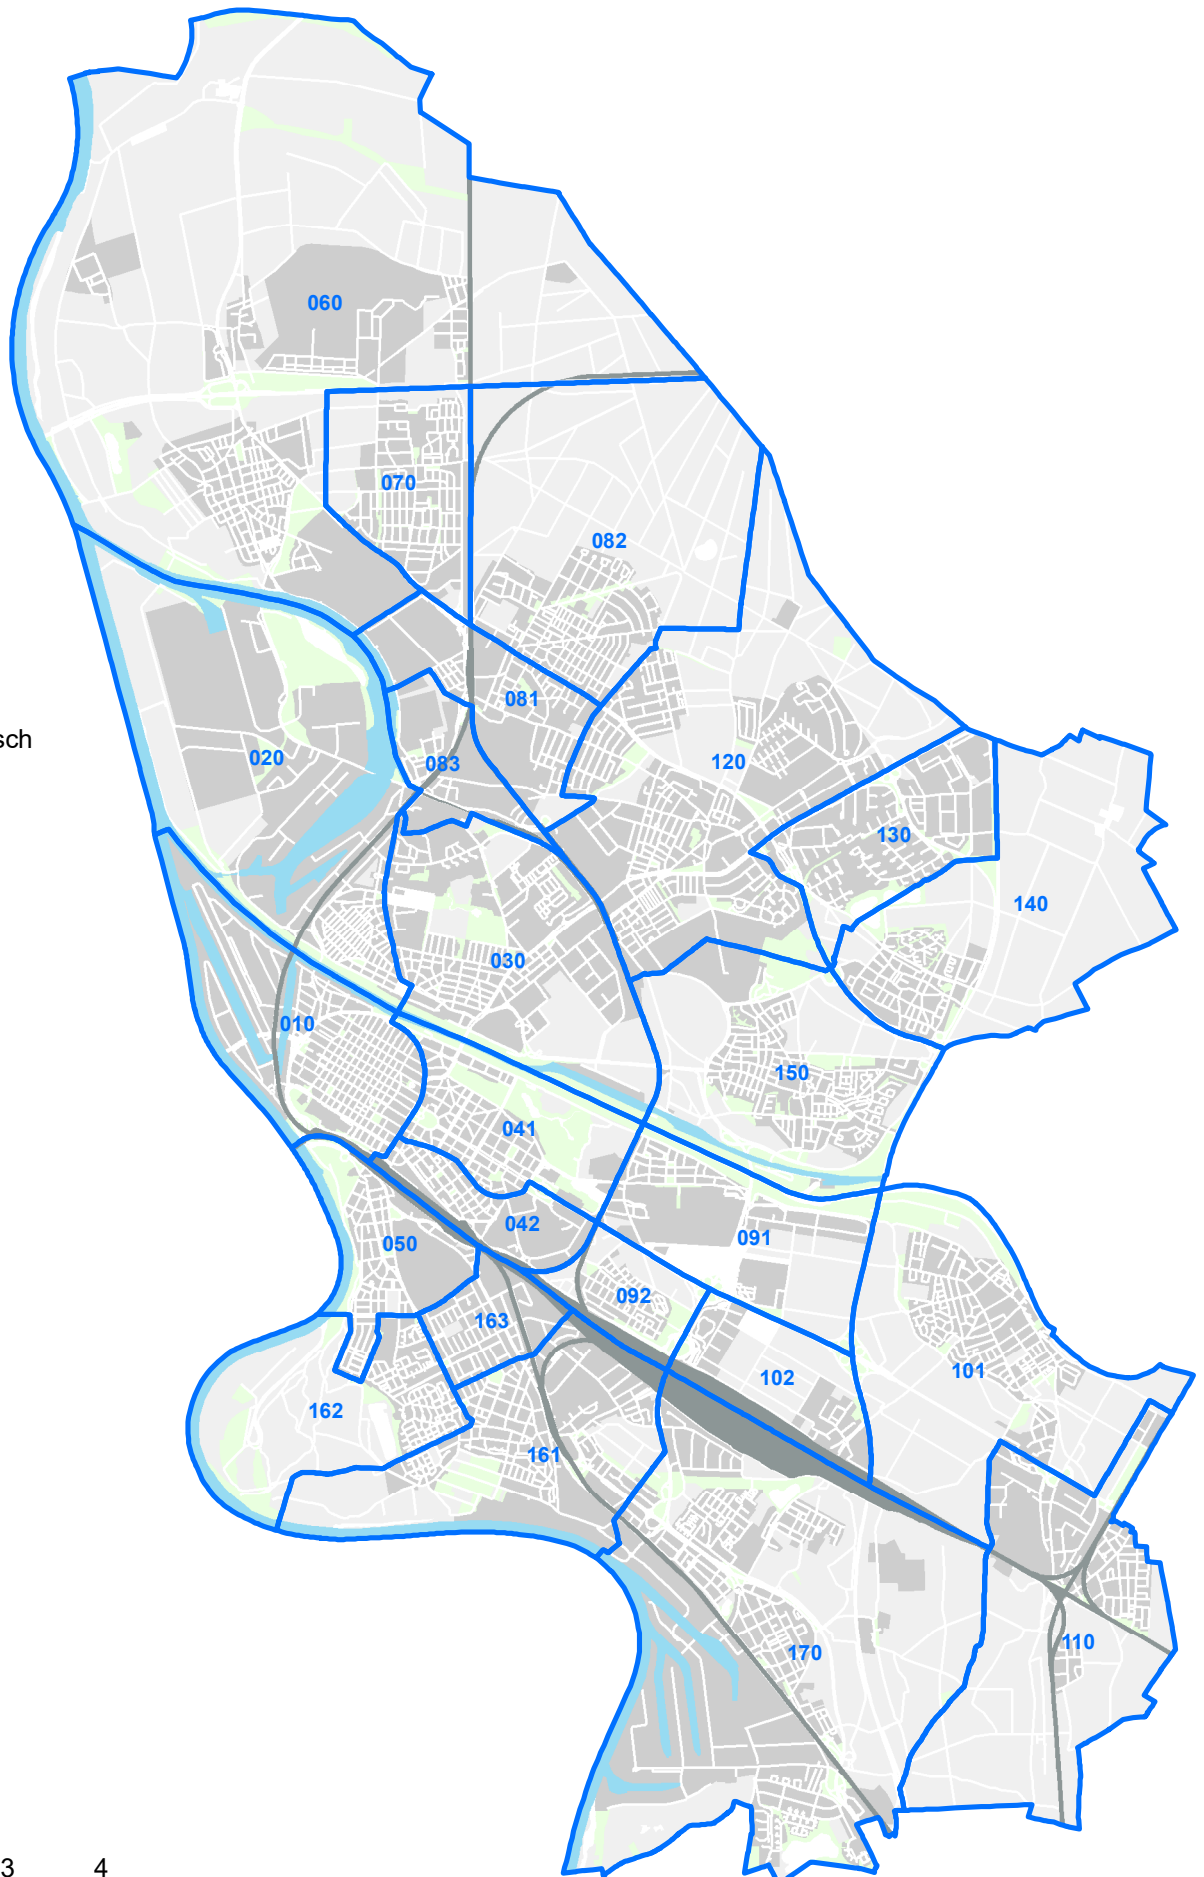

Legende

- 010 Innenstadt/Jungbusch
- 020 Neckarstadt-West
- 030 Neckarstadt-Ost
- 041 Oststadt
- 042 Schwetzingenstadt
- 050 Lindenhof
- 060 Sandhofen
- 070 Schönau
- 081 Waldhof
- 082 Gartenstadt
- 083 Luzenberg
- 091 Neuostheim
- 092 Neuhermsheim
- 101 Seckenheim
- 102 Hochstätt
- 110 Friedrichsfeld
- 120 Käfertal
- 130 Vogelstang
- 140 Wallstadt
- 150 Feudenheim
- 161 Neckarau
- 162 Niederfeld
- 163 Almenhof
- 170 Rheinau

0 0,5 1 2 3 4 km