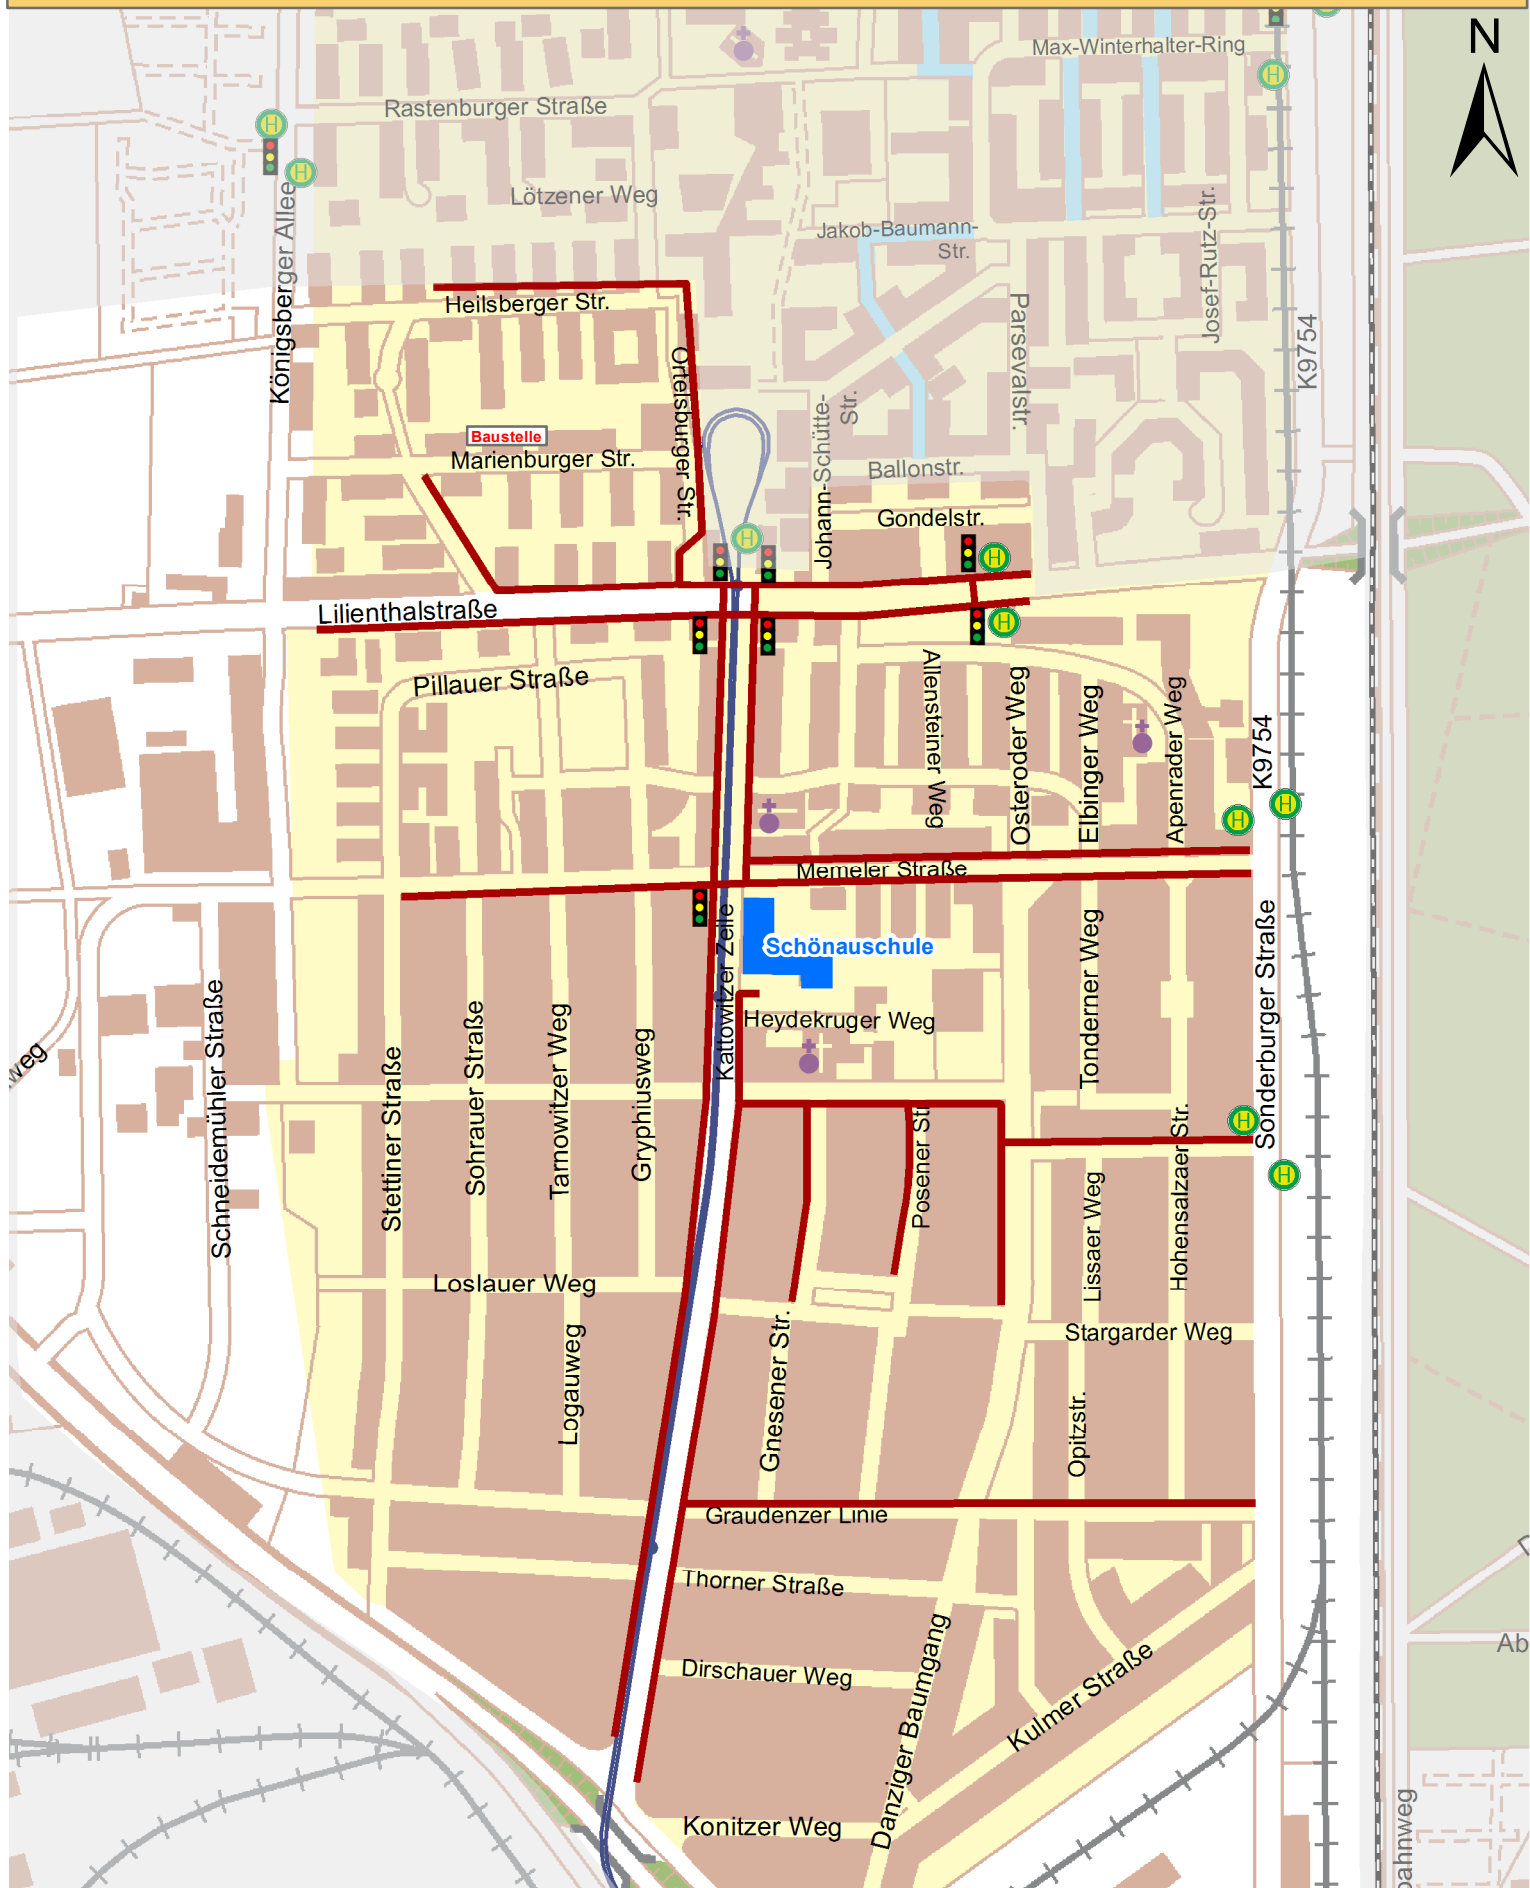

# Schulwegplan der Schönauschule

 Schulwege	 Ampel	 Fußgängerüberweg	 Bahnüberquerung
 Verkehrsberuhigter Bereich	 Unter-/Überführung	 Querungshilfe	
 Tempo 30			

**STADT MANNHEIM**  
 Stadtplanung  
 Abt. Verkehrsplanung  
[www.mannheim.de/buerger-sein/schulwegpläne](http://www.mannheim.de/buerger-sein/schulwegpläne)  
 Stand: 2019