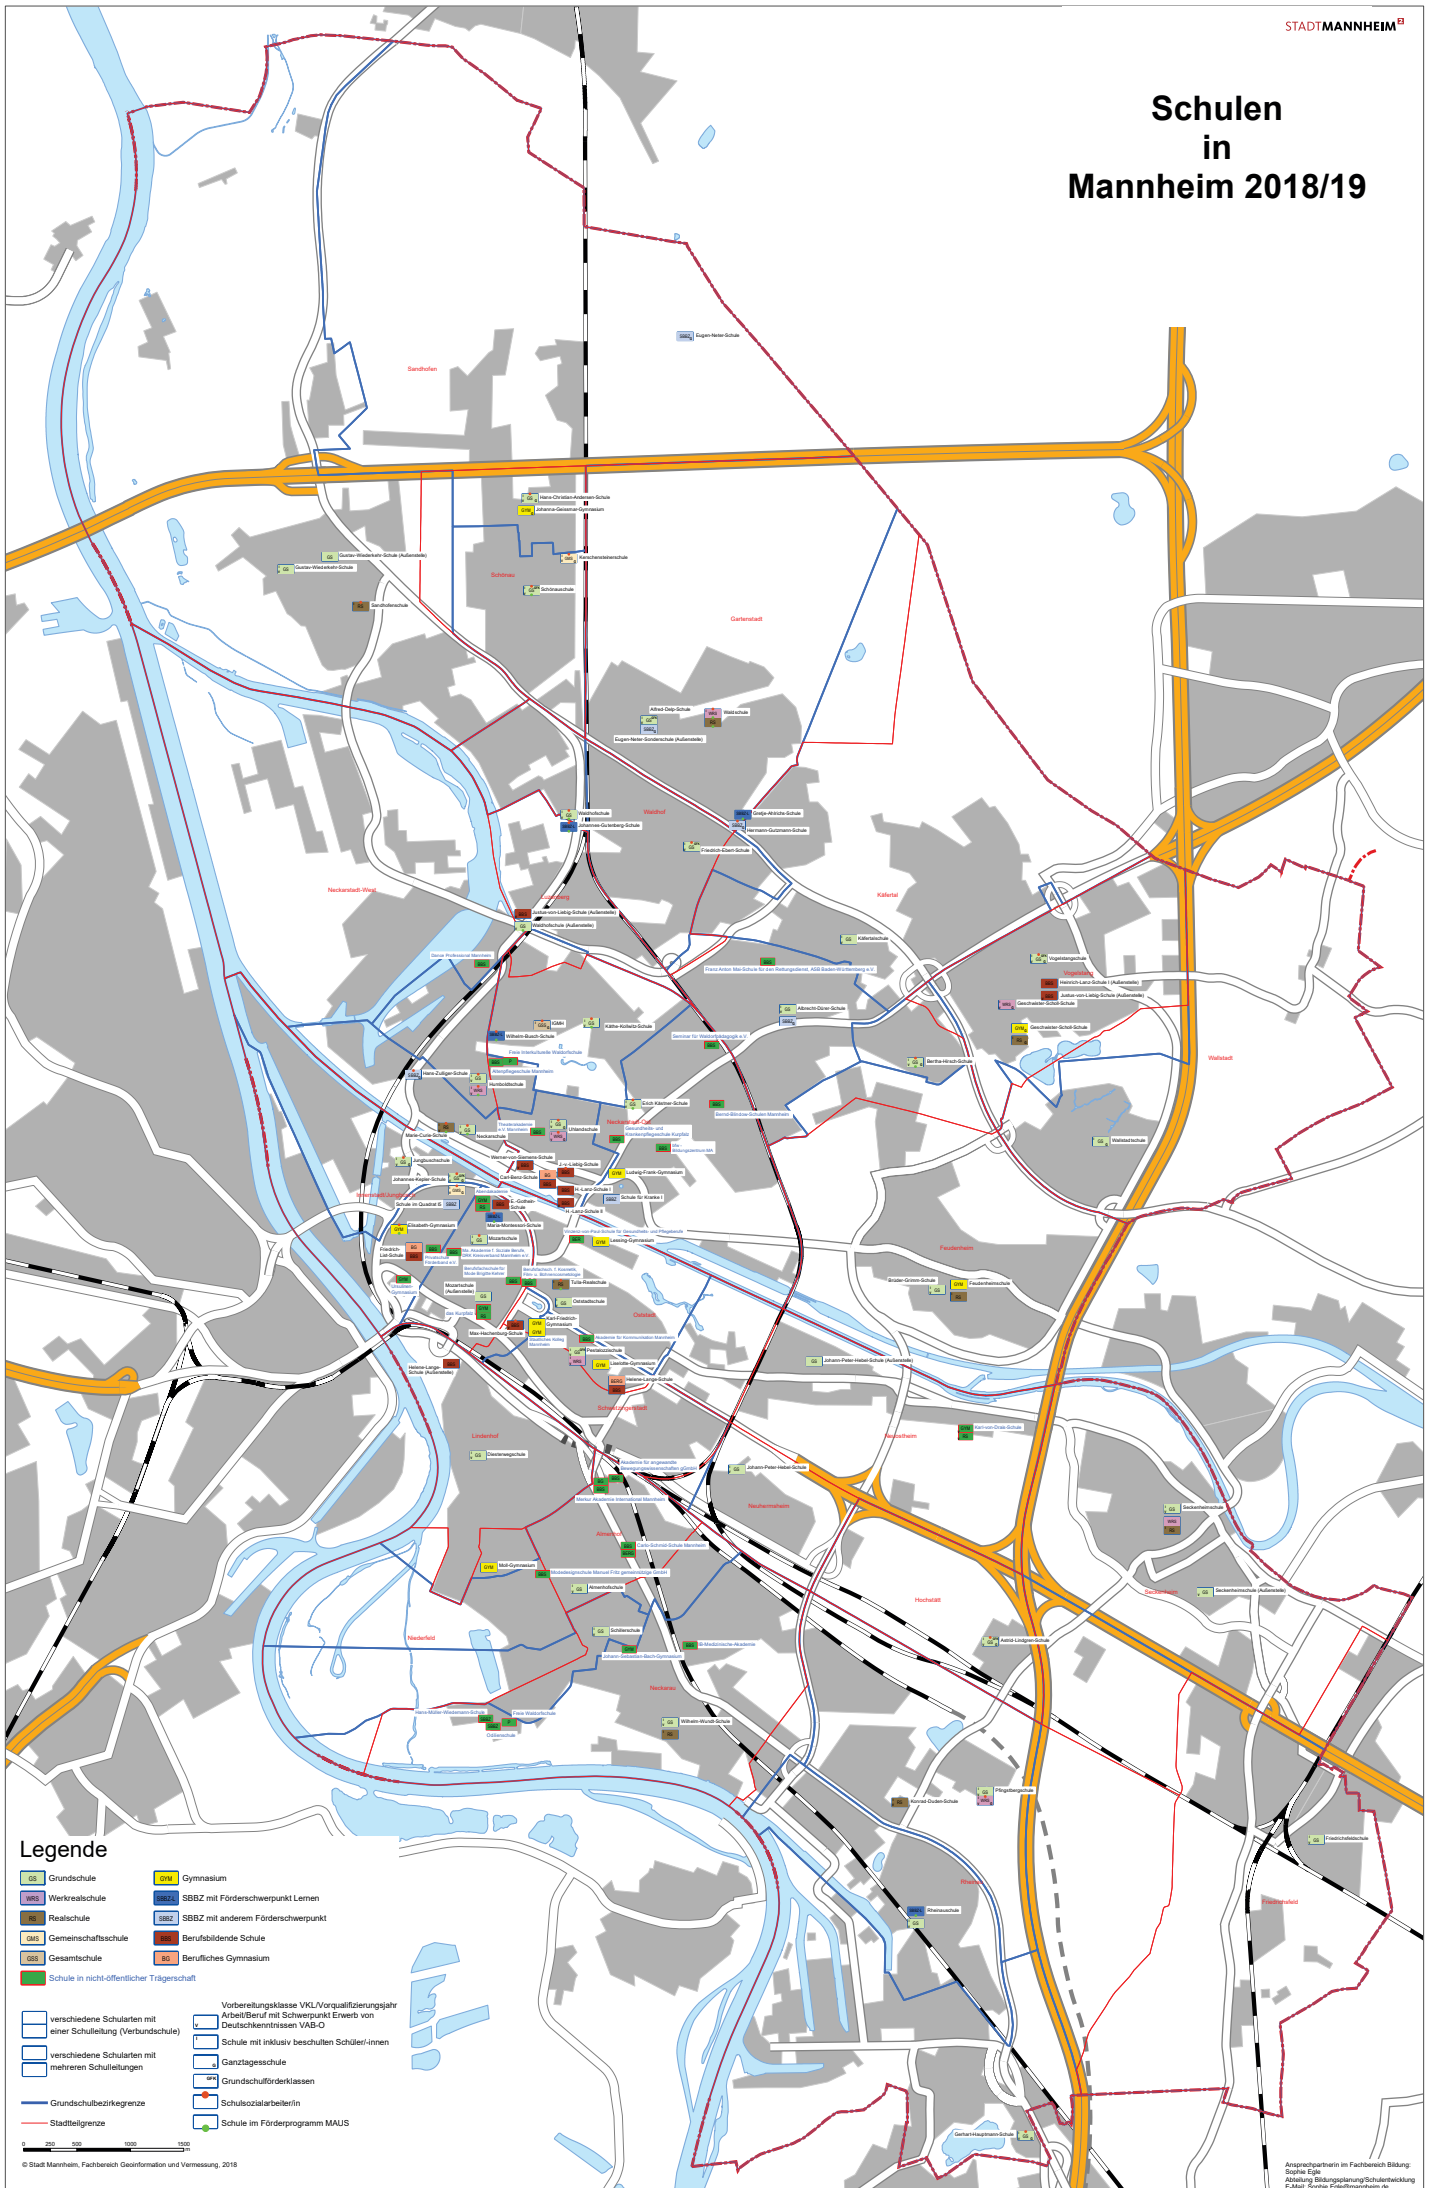

# Schulen in Mannheim 2018/19

## Legende

- |     |   |      |                                    |
|-----|---|------|------------------------------------|
| GS  | Grundschule                               | GYM  | Gymnasium                          |
| WRS | Werkrealschule                            | SBBZ | SBBZ mit Förderschwerpunkt Lernen  |
| RS  | Realschule                                | SBBZ | SBBZ mit anderem Förderschwerpunkt |
| GMS | Gemeinschaftsschule                       | BBS  | Berufsbildende Schule              |
| GSB | Gesamtschule                              | BG   | Berufliches Gymnasium              |
|     | Schule in nicht-öffentlicher Trägerschaft |      |                                    |
- 
- |  |  |  |  |
|--|--|--|--|
|  | verschiedene Schularten mit einer Schulleitung (Verbundschule) |  | Vorbereitungsklasse VKL/Vorqualifizierungsjahr Arbeit/Beruf mit Schwerpunkt Erwerb von Deutschkenntnissen VABO |
|  | verschiedene Schularten mit mehreren Schulleitungen            |  | Schule mit inklusiv beschulten Schüler/-innen  |
|  | Grundschulbezirksgrenze  |  | Ganztagsschule   |
|  | Stadtteilgrenze  |  | Grundschulförderklassen  |
|  |  |  | Schulsozialarbeiter/in   |
|  |  |  | Schule im Förderprogramm MAUS  |