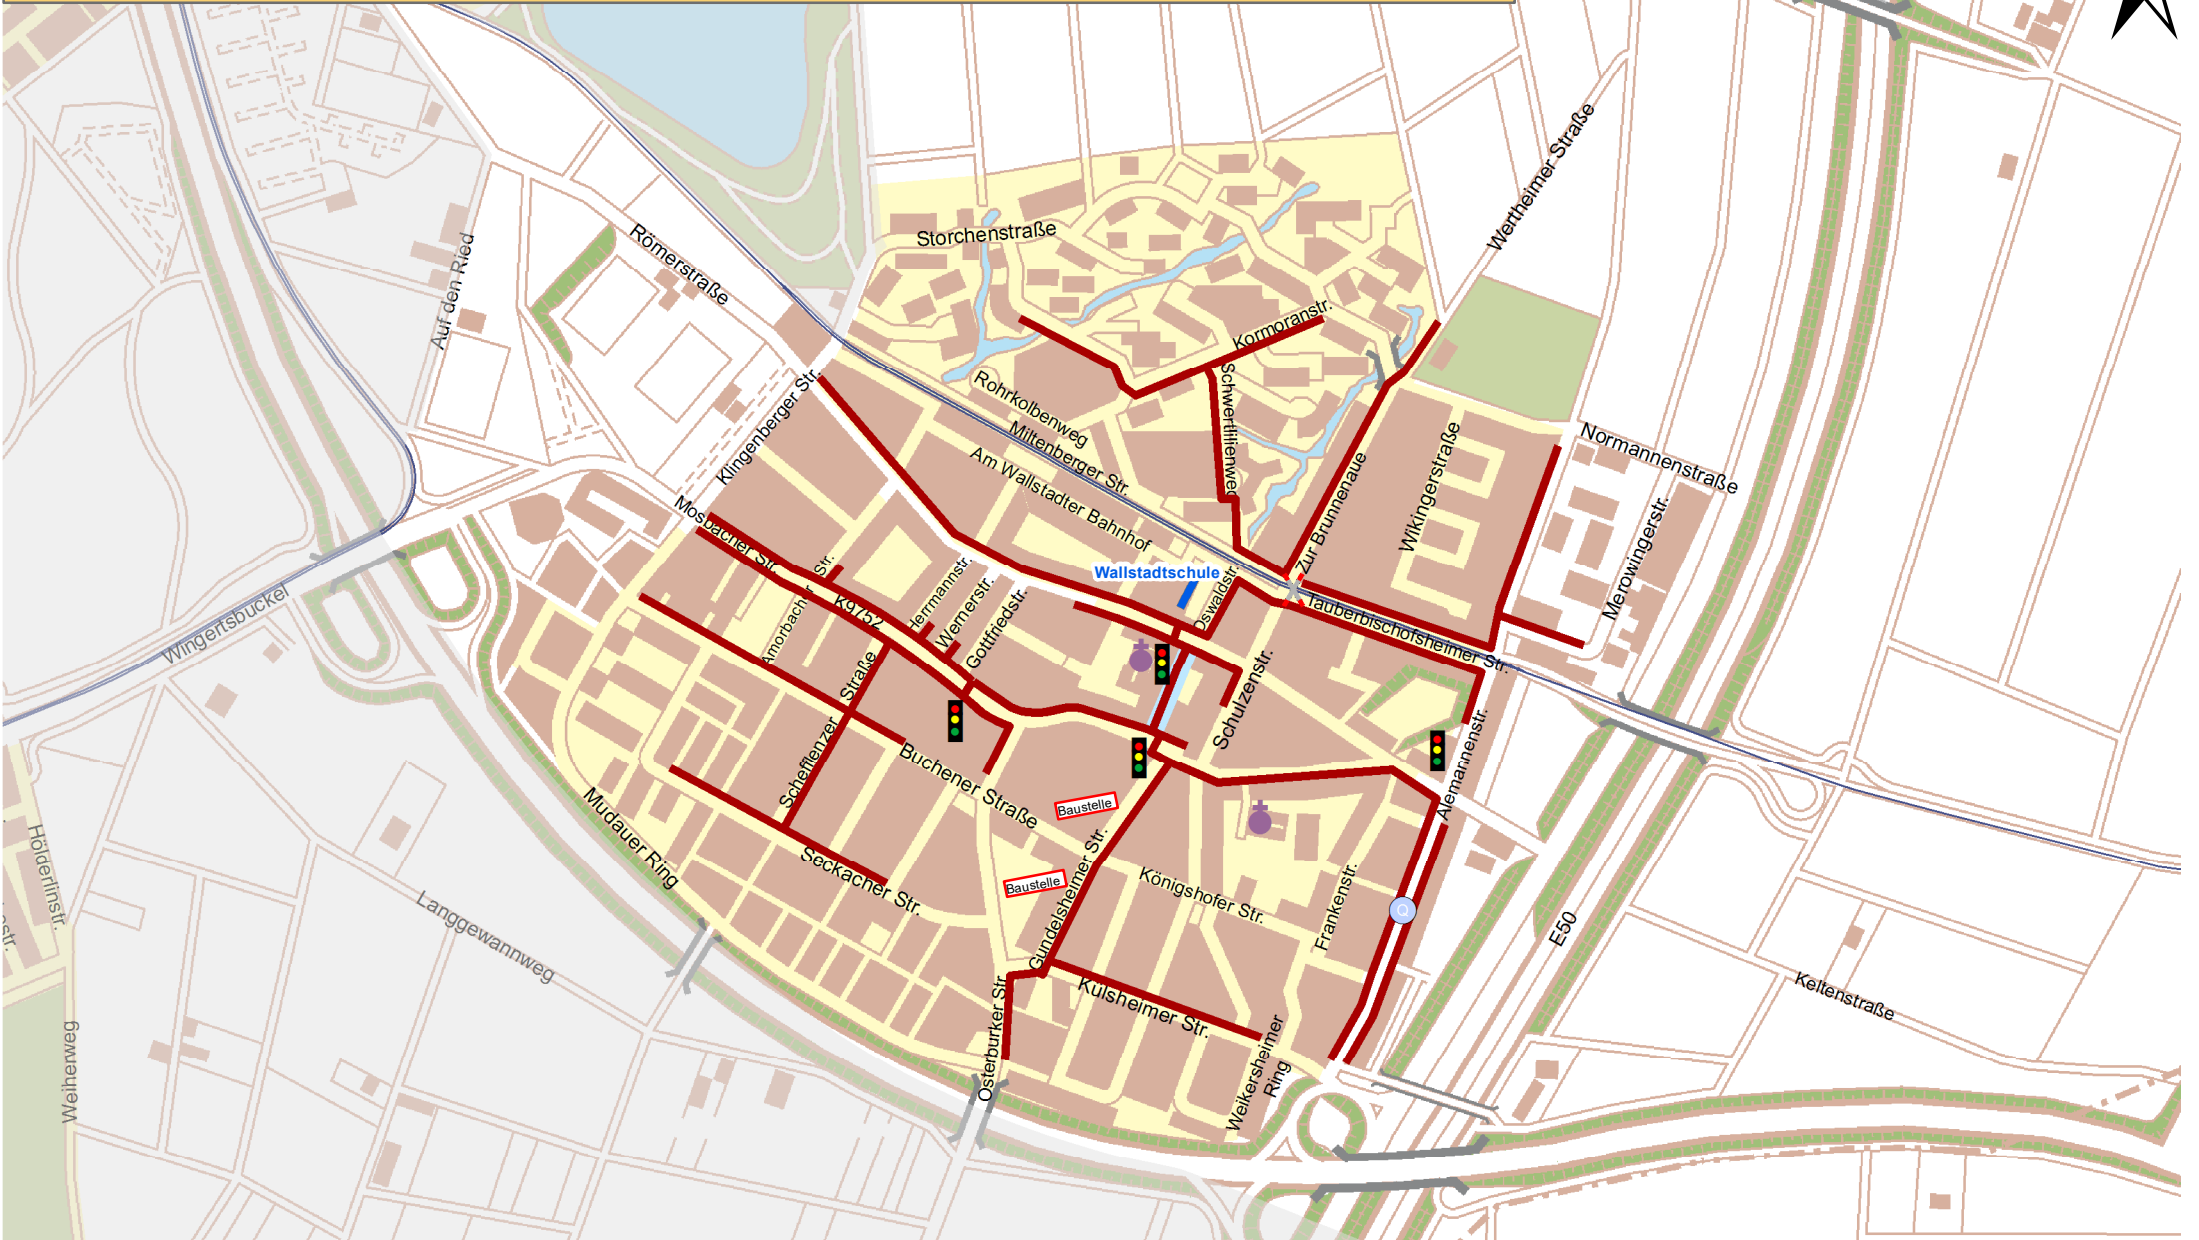

Schulwegplan der Wallstadtschule

	Schulwege		Ampel		Fußgängerüberweg		Bahnübergang
	Verkehrsberuhigter Bereich		Unter-/Überführung		Querungshilfe	 Stadtplanung Abt. Verkehrsplanung www.mannheim.de/buerger-sein/schulwegpläne Stand: Juli 2018	
	Tempo 30						

Veingärten