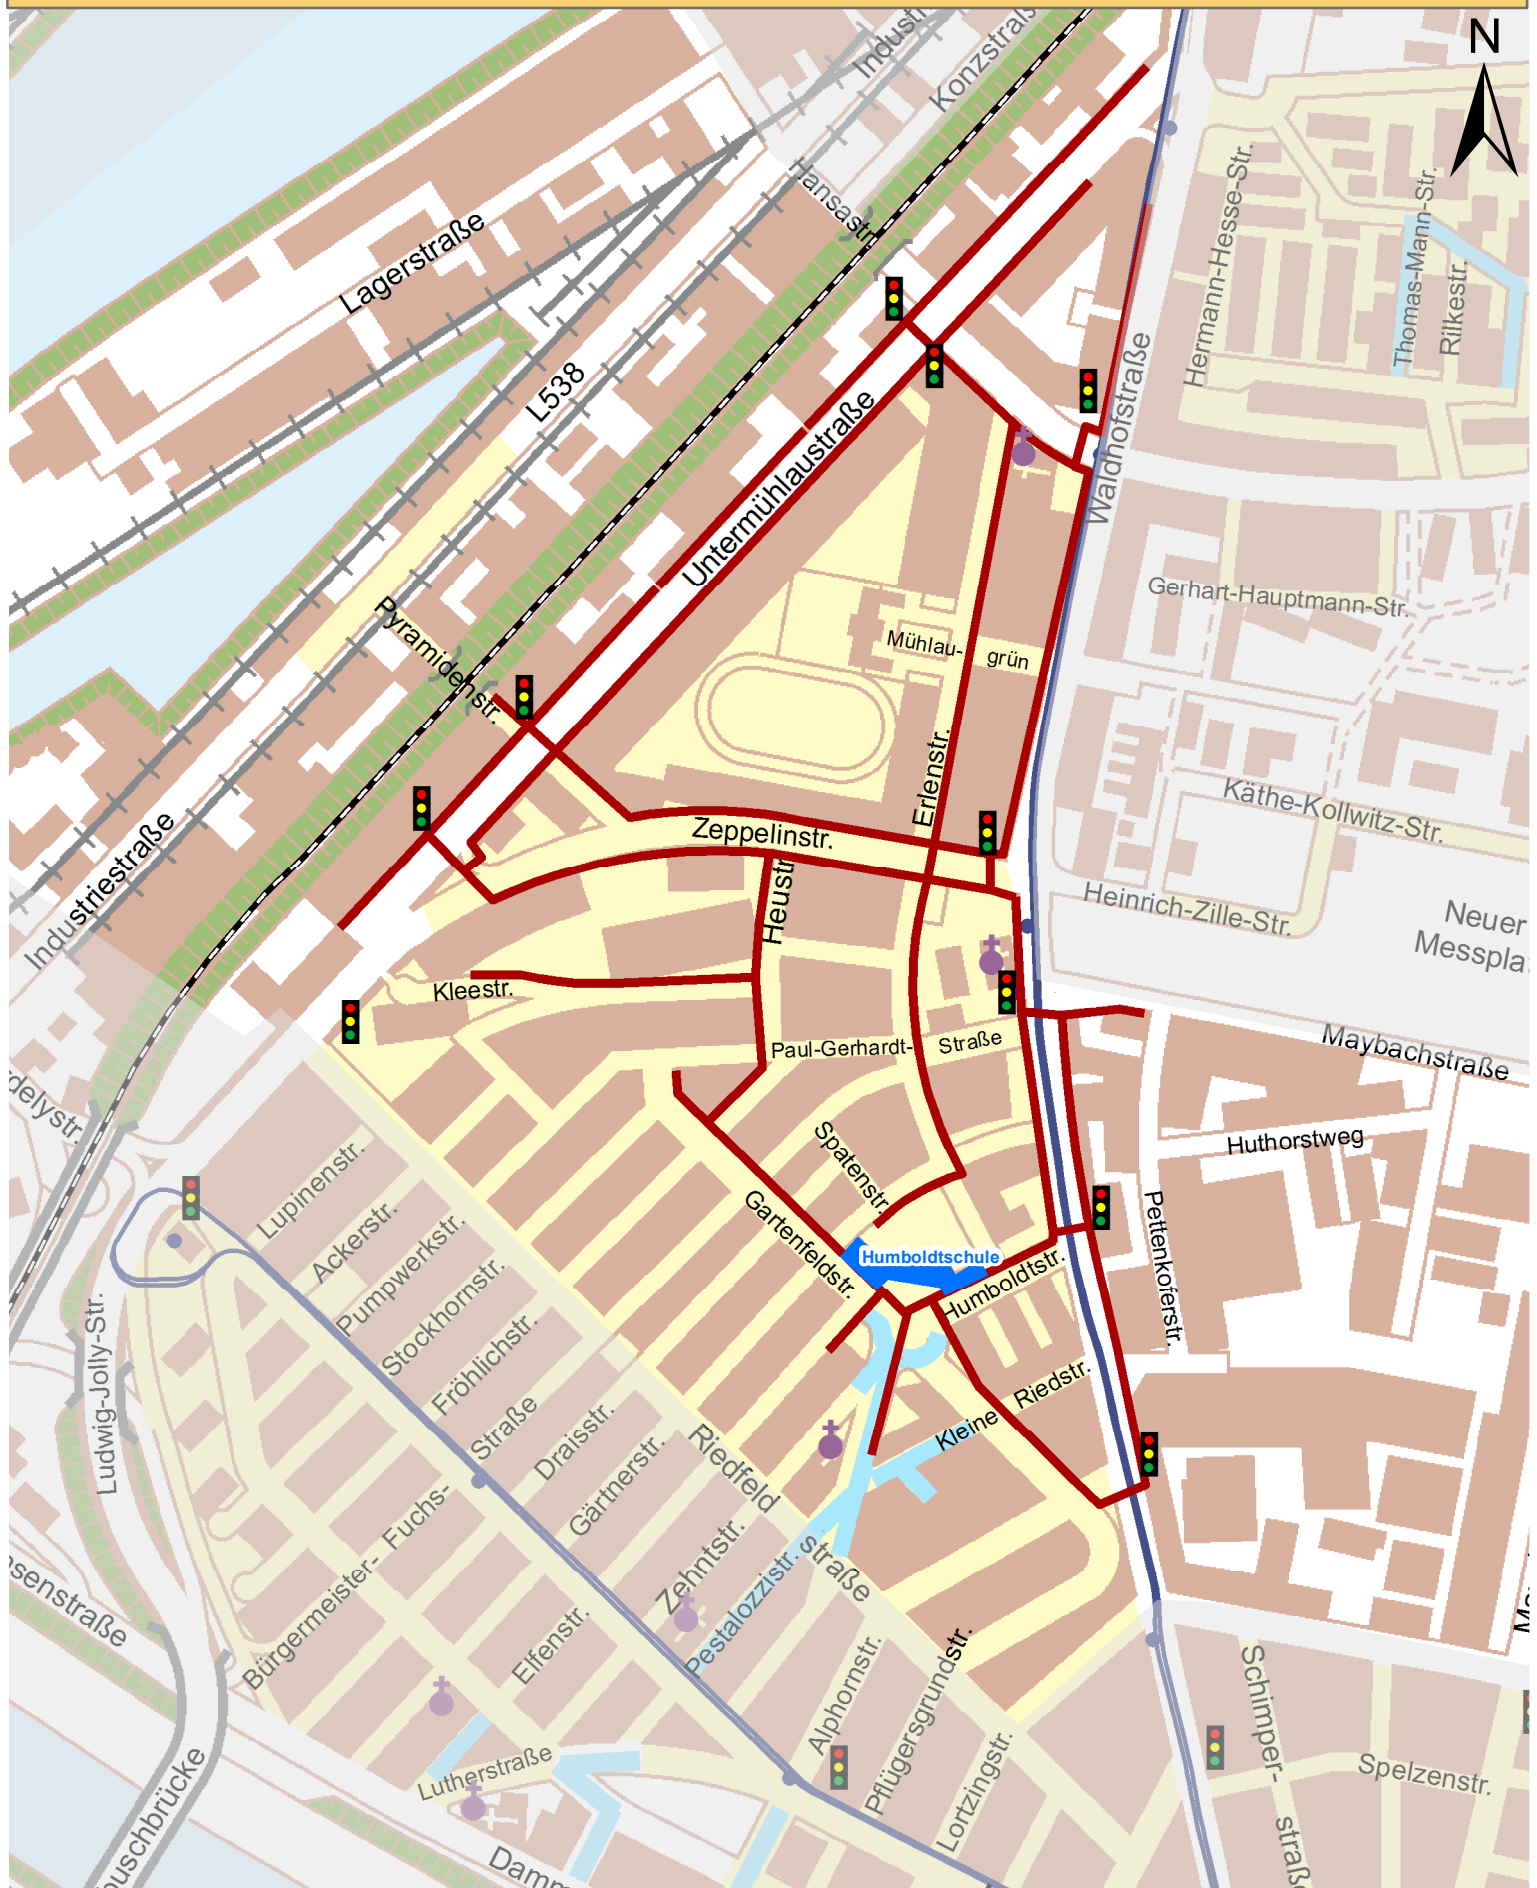

Schulwegplan der Humboldtschule

-  Schulwege
-  Verkehrsberuhigter Bereich
-  Tempo 30
-  Ampel
-  Fußgängerüberweg
-  Unter-/Überführung
-  Bahnüberquerung
-  Querungshilfe