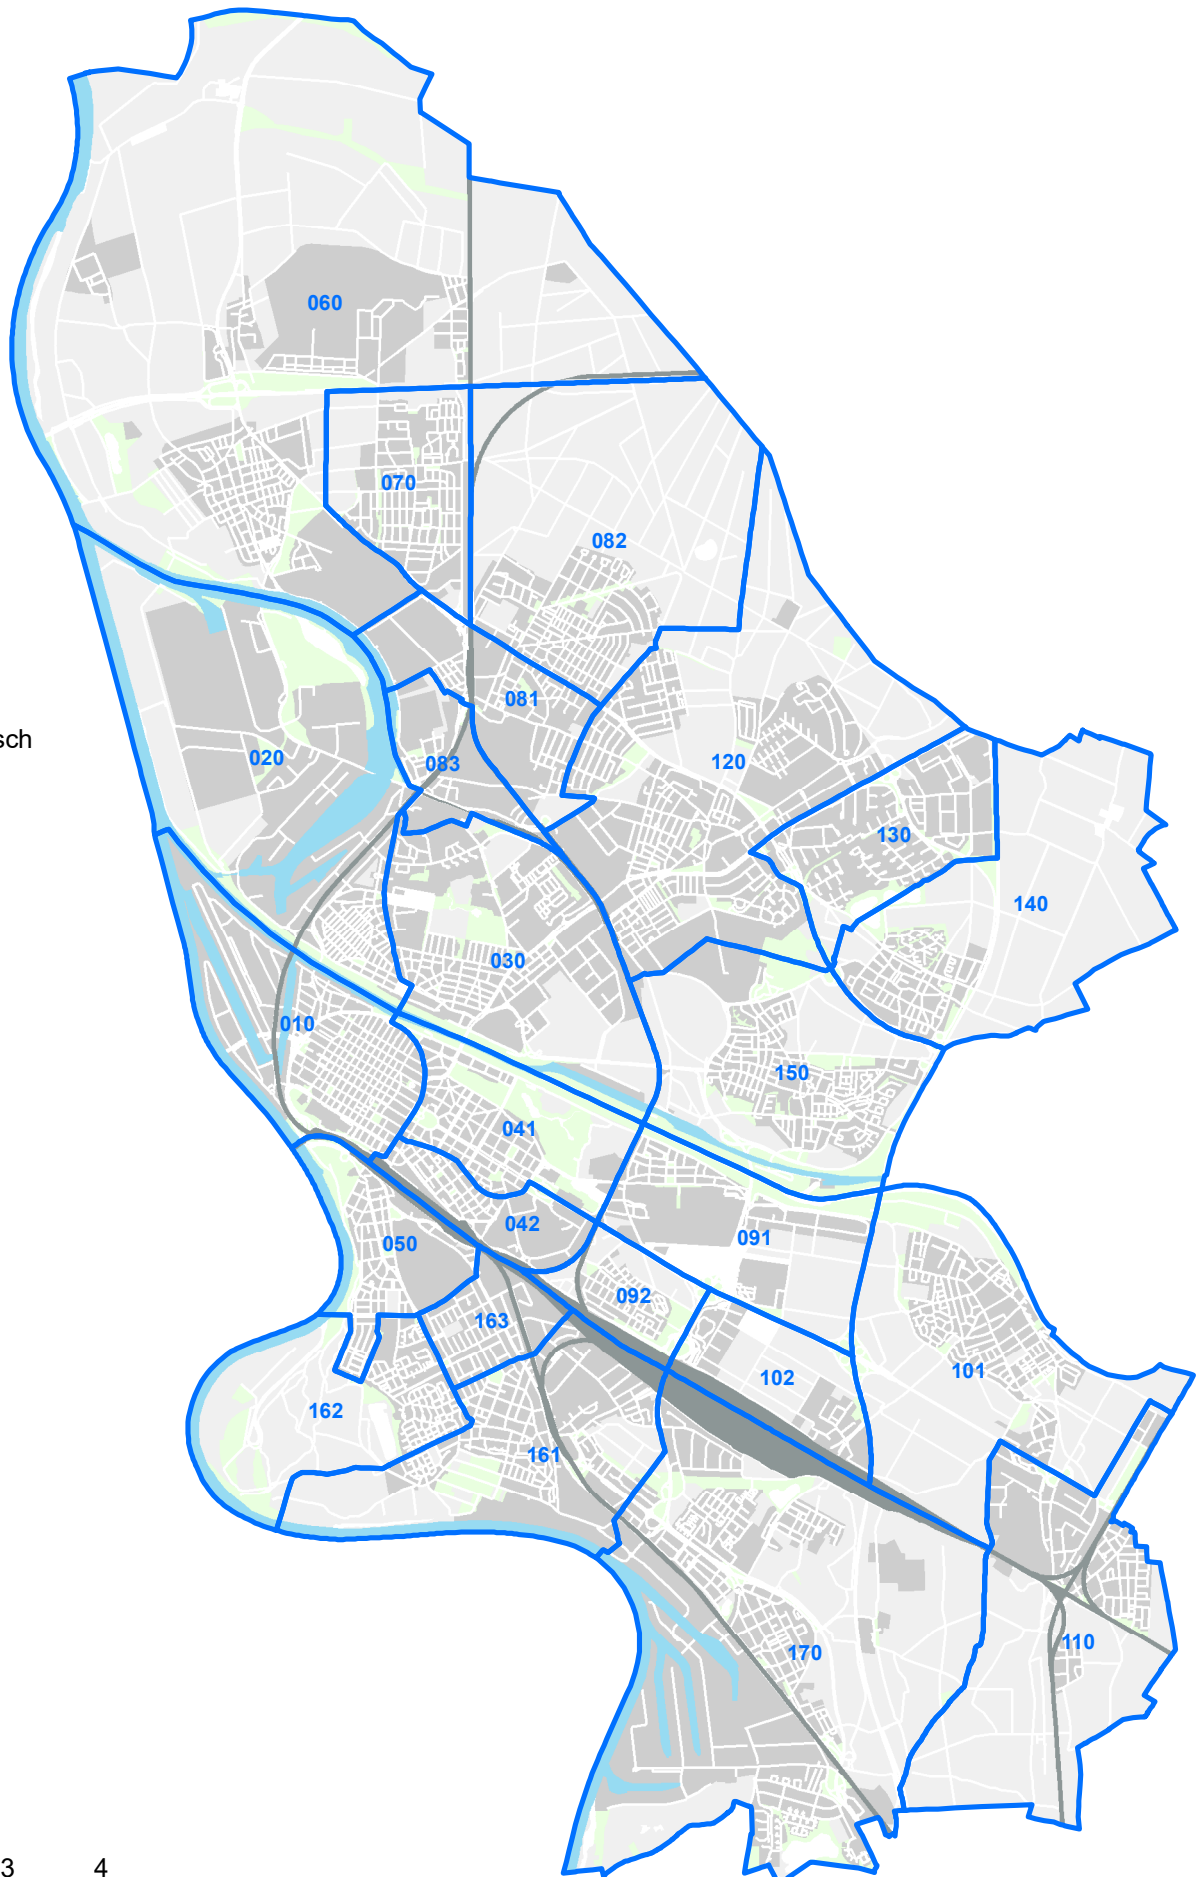

Legende

- 010 Innenstadt/Jungbusch
- 020 Neckarstadt-West
- 030 Neckarstadt-Ost
- 041 Oststadt
- 042 Schwetzingenstadt
- 050 Lindenhof
- 060 Sandhofen
- 070 Schönau
- 081 Waldhof
- 082 Gartenstadt
- 083 Luzenberg
- 091 Neuostheim
- 092 Neuhermsheim
- 101 Seckenheim
- 102 Hochstätt
- 110 Friedrichsfeld
- 120 Käfertal
- 130 Vogelstang
- 140 Wallstadt
- 150 Feudenheim
- 161 Neckarau
- 162 Niederfeld
- 163 Almenhof
- 170 Rheinau

0 0,5 1 2 3 4 km