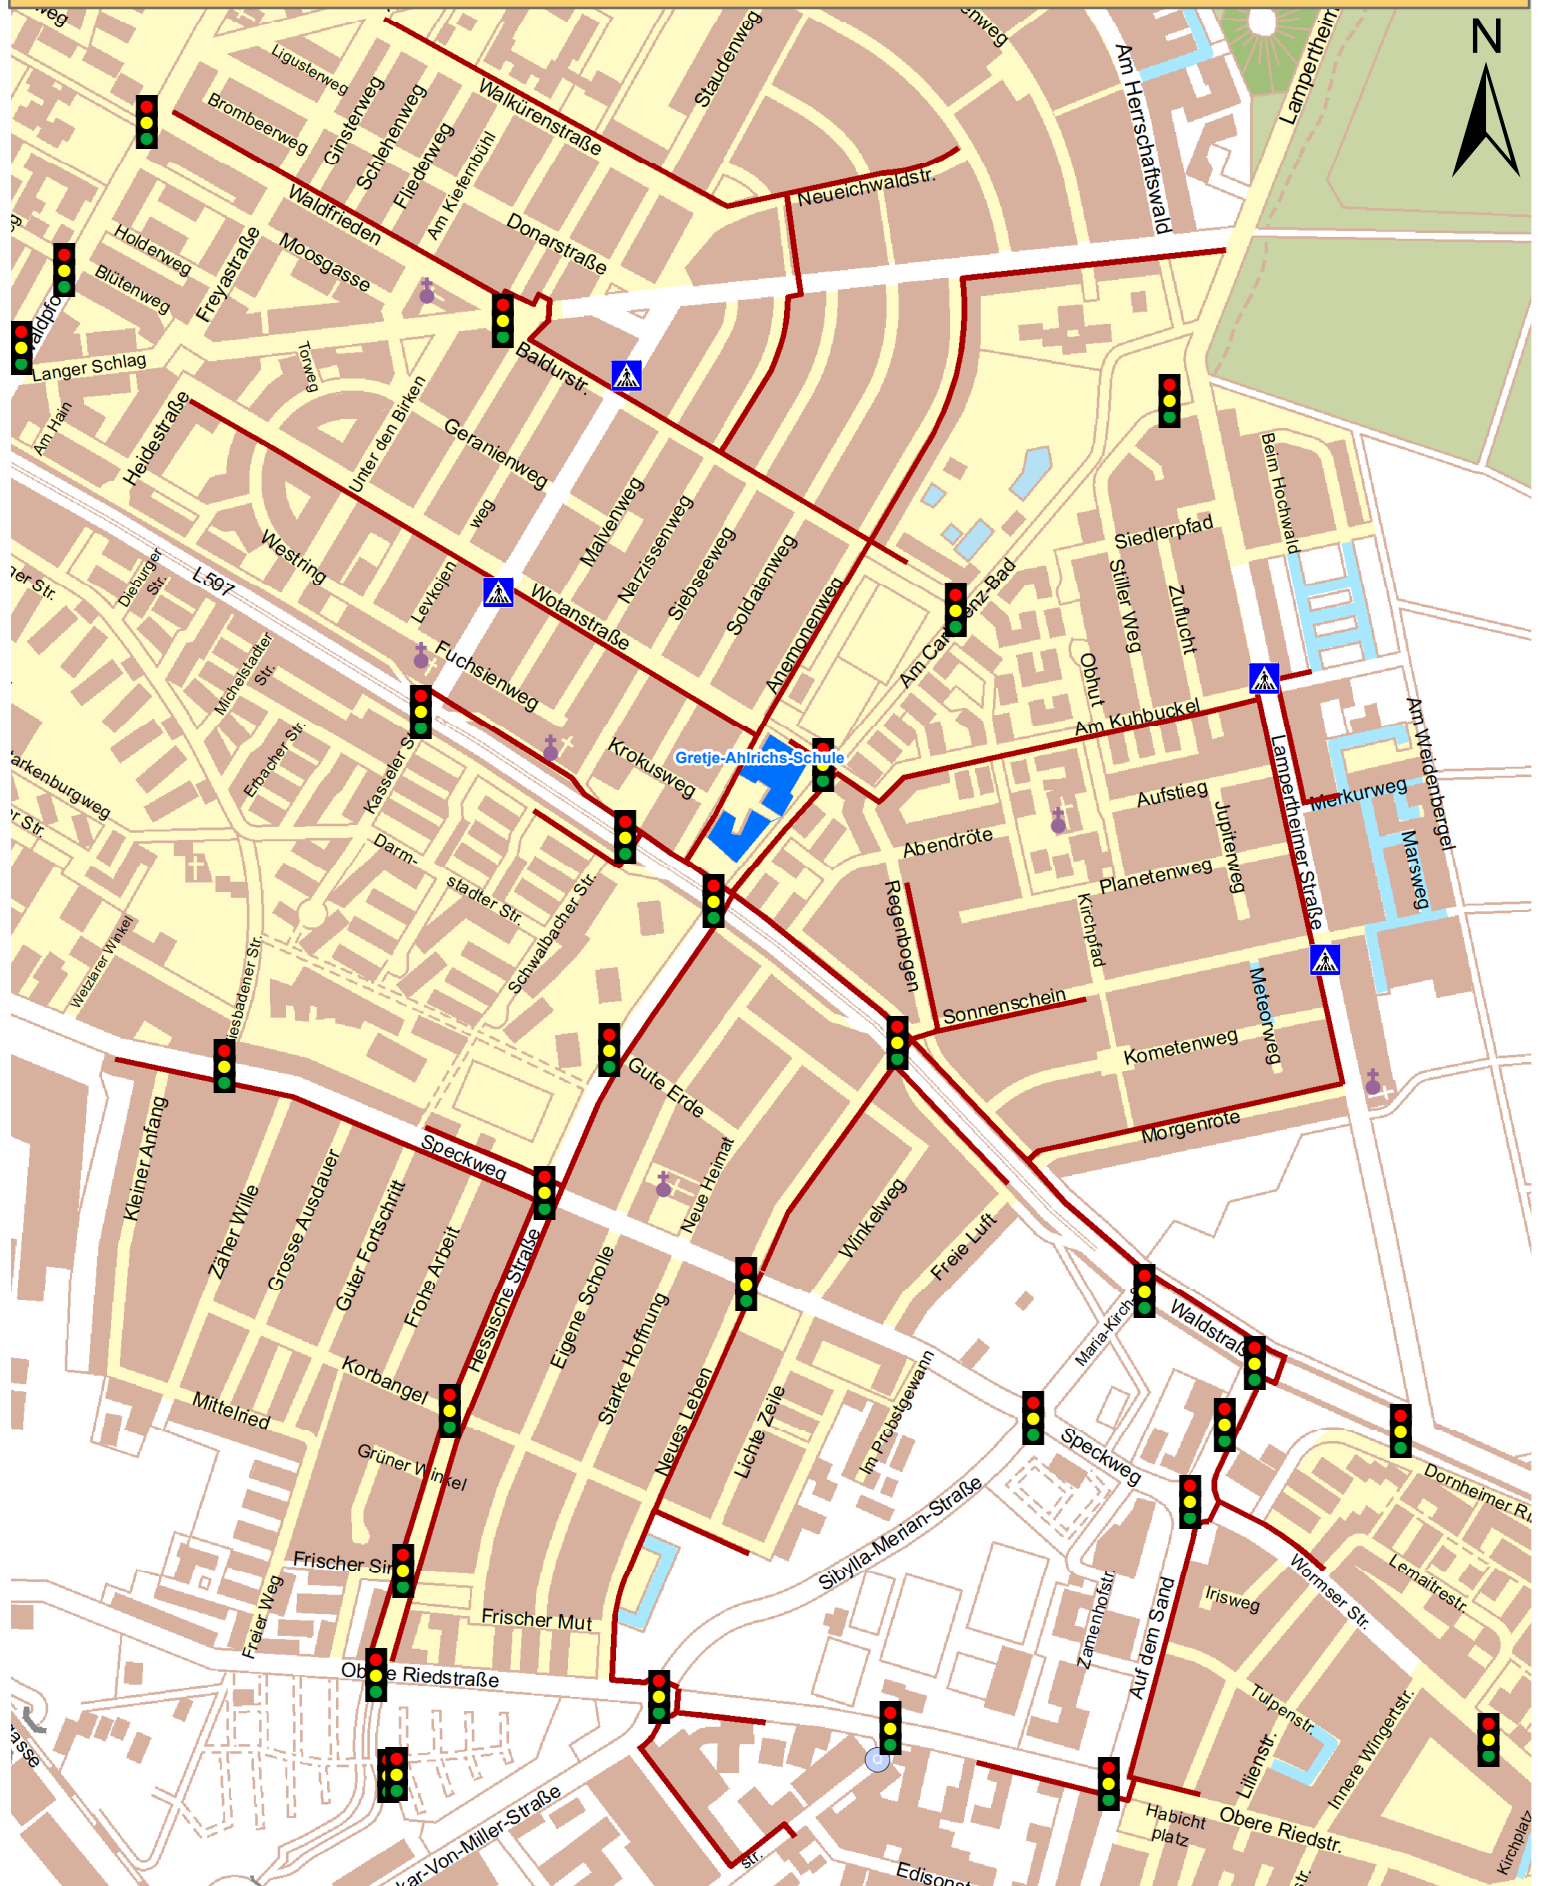

Schulwegplan der Gretje-Ahlrichs-Schule SBBZ mit Förderschwerpunkt Lernen

 Schulwege	 Ampel	 Fußgängerüberweg	 Bahnüberquerung
 Verkehrsberuhigter Bereich	 Unter-/Überführung	 Querungshilfe	
 Tempo 30			