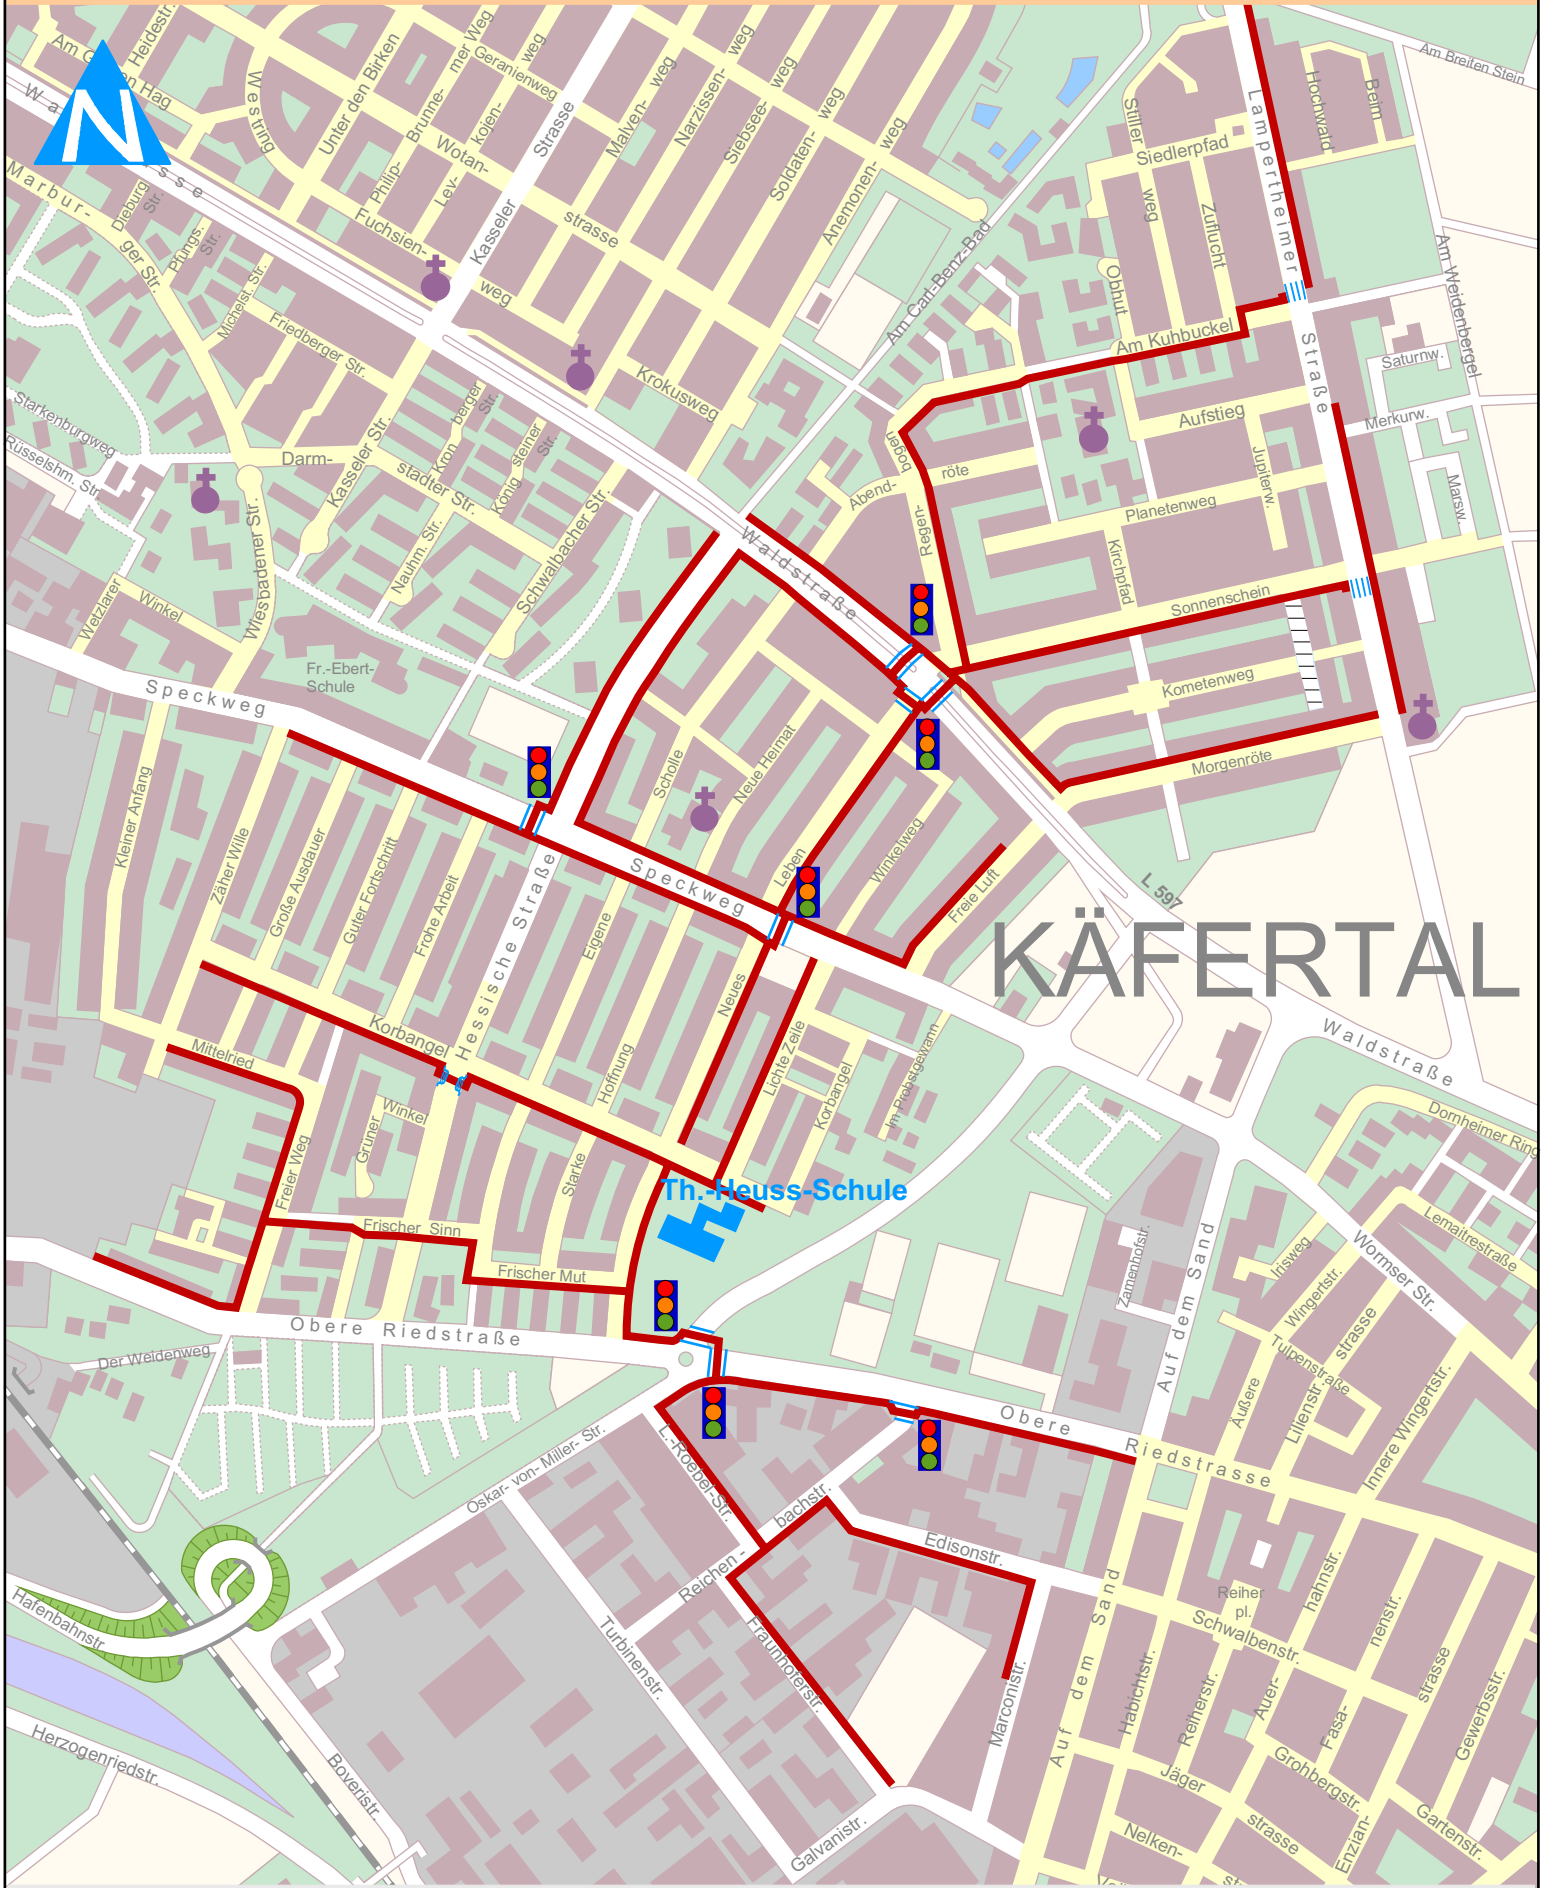

Schulwegplan der Theodor-Heuss-Schule

KÄFERTAL

Th.-Heuss-Schule

-  Schulweg
-  Tempo 30
-  Verkehrsberuhigter Bereich
-  Fußgängerüberweg
-  Querungshilfe
-  Unter-/Überführung
-  Ampelanlage

Überreicht durch
KREISVERKEHRSWACHT MANNHEIM e.V.
 Gemeinnütziger Verein

FACHBEREICH STÄDTEBAU
 ABT. VERKEHRSPLANUNG
www.mannheim.de/Schulwegplan

DEUTSCHE VERKEHRSWACHT

STADT MANNHEIM
 geändert: 2009