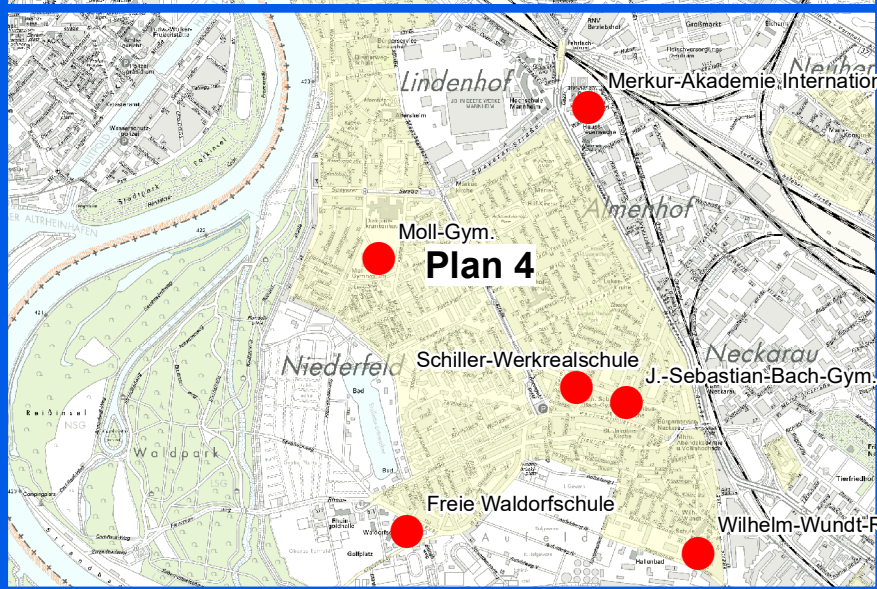

Radschulwegpläne weiterführende Schulen

Legende

- weiterführende Schule
- Planausschnitt
- Tempo 30-Zone