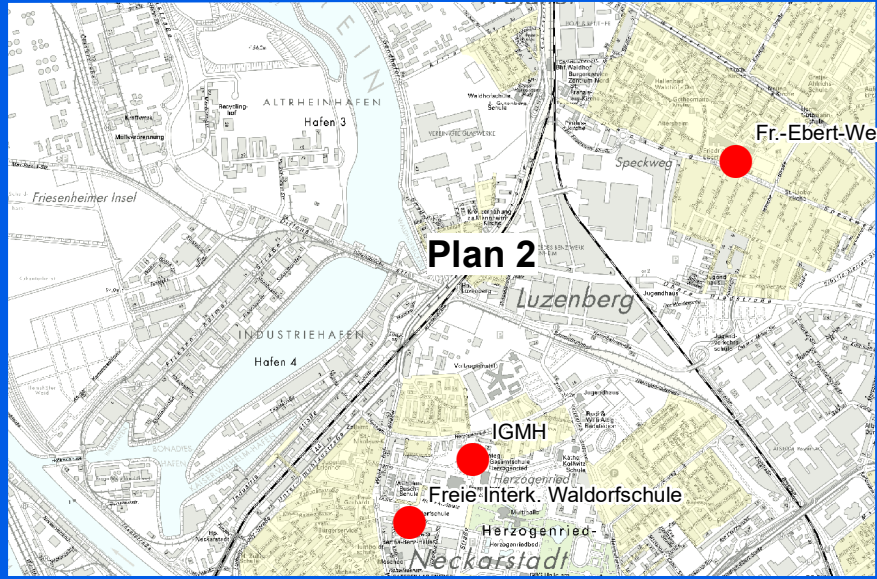

Radschulwegpläne weiterführende Schulen

Legende

- weiterführende Schule
- Planausschnitt
- Tempo 30-Zone