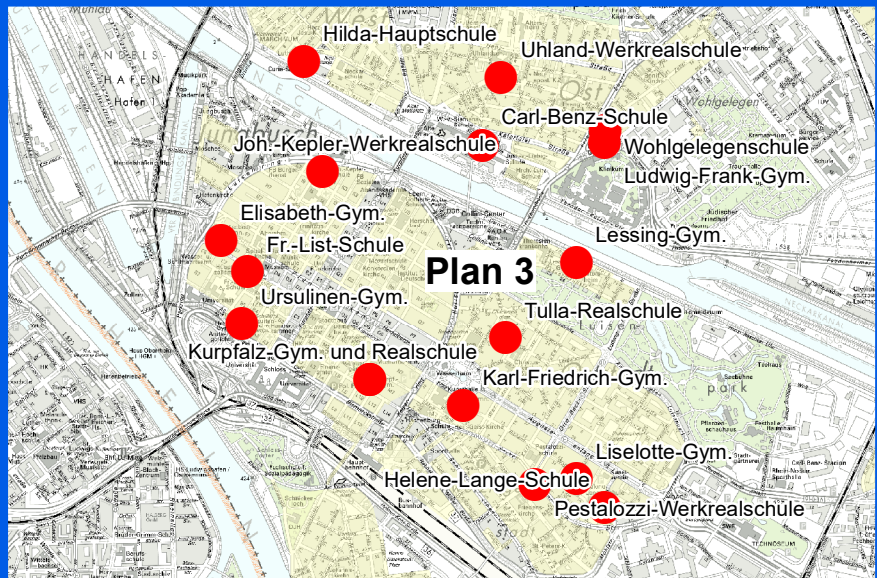

Radschulwegpläne weiterführende Schulen

Legende

- weiterführende Schule
- Planausschnitt
- Tempo 30-Zone